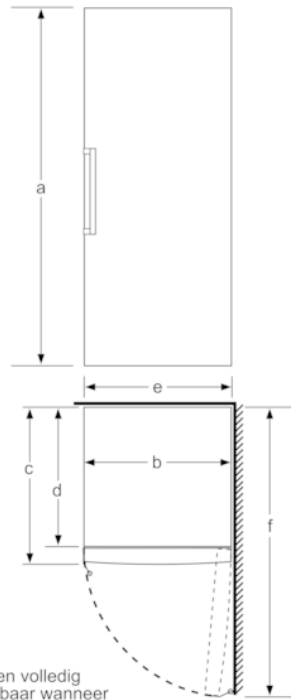

Serie | 6, Vrijstaande vriezer, 191 x 70 cm, Wit GSN58AWEV

	a	b	c	d	e	f
KSW36, GSD36	187					
KSV36, KSF36, GSN36, GSV36	186					
KSV33, GSN33, GSV33	176	60	65	58	60	119.5
KSV29, GSN29, GSV29	161					
GSV24	146					
GSN51	161					
GSN54	176	70	78	70	70	142
GSN58	191					

Afmetingen in cm

Schalen volledig uittrekbaar wanneer het apparaat direct tegen een wand wordt geplaatst.