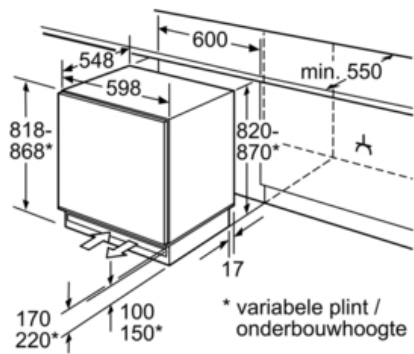

Serie | 6 Diepvriezers

GUD15A50

Inbouw diepvrieskast

Plaats voor elektrische aansluitingen aan de zijkant rechts of links naast het apparaat. Be- en ontluuchting in plint.

Afmeting in mm