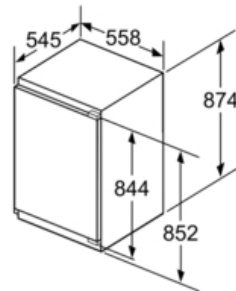

Afmeting in mm