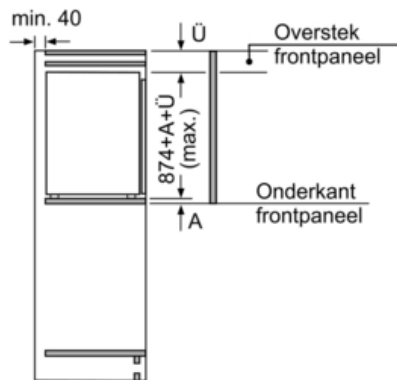

Serie | 6 Diepvriezers

GIV21AF30

Integreerbare vrieskast

Afmeting in mm