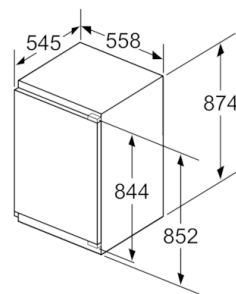

- 2 x koelelementen, 1 x ijsblokjesvorm

Technische specificaties

- Inbouwmaten (hxbxd):
88 x 56 x 55 cm
- Netspanning 220 - 240 V
- Aansluitwaarde: 90 W
- Klimaatklasse: SN-T

Serie | 6, Inbouw vriezer, 87.4 x 55.8 cm GIV21ADD0

Afmeting in mm

Afmeting in mm

Afmeting in mm
Aanbeveling tussenruimtes voor vlakscharnier

	F	R	X
	16-19	0-3	2,5
	20	0-1	3
	21	0-1	3
	22	0	4
		1	3,5
		2-3	3

De in de tabel aanbevolen tussenruimtes moeten worden aangehouden, om een botsingsvrije opening van de apparaatdeuren te waarborgen en beschadiging aan keukenmeubels te vermijden.