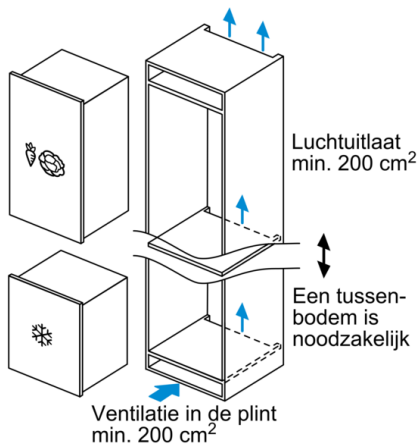

4-Sterren vriesruimte:

- Netto inhoud vriesruimte: 95 liter
- LowFrost: minder en sneller ontdooien
- 3 transparante laden, waarvan 1 BigBox
- Invriescapaciteit: 6.8 kg
- Bewaartijd bij storing: 11 h

Toebehoren:

- 2 x koelelementen, 1 x ijsblokjesvorm

Technische specificaties

- Inbouwmaten (hxbxd):
88 x 56 x 55 cm
- Netspanning 220 - 240 V
- Aansluitwaarde: 90 W
- Klimaatklasse: SN-T

Serie | 6, Inbouw vriezer, 87.4 x 55.8 cm GIV21ADD0

Afmeting in mm

Afmeting in mm

Afmeting in mm
Aanbeveling tussenruimtes voor vlakscharnier

	F	R	X
	16-19	0-3	2,5
	20	0-1	3
	21	0-1	3
	22	0	4
		1	3,5
		2-3	3

De in de tabel aanbevolen tussenruimtes moeten worden aangehouden, om een botsingsvrije opening van de apparaatdeuren te waarborgen en beschadiging aan keukenmeubels te vermijden.