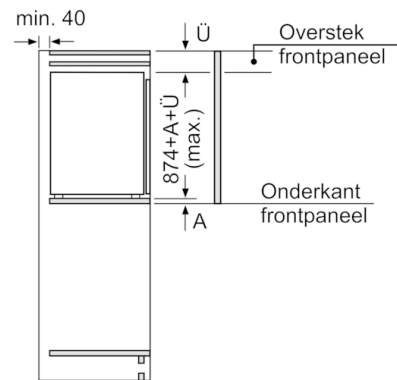

Afmeting in mm

Afmeting in mm

Afmeting in mm
Aanbeveling tussenruimtes voor vlakscharnier

	F	R	X
	16-19	0-3	2,5
	20	0-1	3
	21	0-1	3
	22	0	4
		1	3,5
		2-3	3

De in de tabel aanbevolen tussenruimtes moeten worden aangehouden, om een botsingsvrije opening van de apparaatdeuren te waarborgen en beschadiging aan keukenmeubels te vermijden.