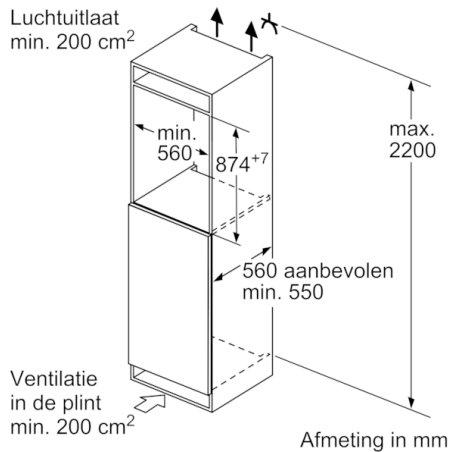

4-Sterren vriesruimte:

- Netto inhoud vriesruimte: 95 liter
- LowFrost: minder en sneller ontdooien
- 3 transparante laden, waarvan 1 BigBox
- Invriescapaciteit: 6.8 kg
- Bewaartijd bij storing: 11 h

Toebehoren:

- 2 x koelelementen, 1 x ijsblokjesvorm

Technische specificaties

- Inbouwmaten (hxbxd):
88 x 56 x 55 cm
- Netspanning 220 - 240 V
- Aansluitwaarde: 90 W
- Klimaatklasse: SN-T

Serie | 6, Inbouw vriezer, 87.4 x 55.8 cm GIV21ADD0

Afmeting in mm

Afmeting in mm

Afmeting in mm
Aanbeveling tussenruimtes voor vlakscharnier

	F	R	X
	16-19	0-3	2,5
	20	0-1	3
	21	0-1	3
	22	0	4
		1	3,5
		2-3	3

De in de tabel aanbevolen tussenruimtes moeten worden aangehouden, om een botsingsvrije opening van de apparaatdeuren te waarborgen en beschadiging aan keukenmeubels te vermijden.