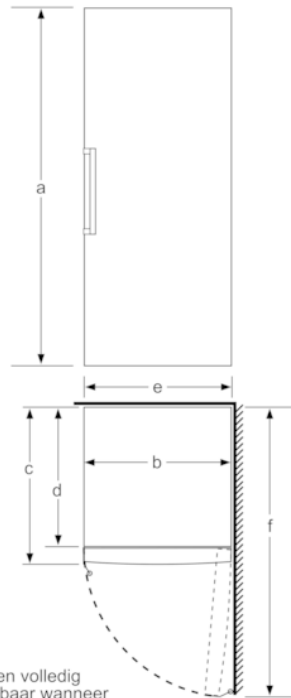

Serie | 4, Vrijstaande vriezer, 161 x 60 cm, Wit GSV29VWEV

	a	b	c	d	e	f
KSW36, GSD36	187					
KSV36, KSF36, GSN36, GSV36	186					
KSV33, GSN33, GSV33	176	60	65	58	60	119.5
KSV29, GSN29, GSV29	161					
GSV24	146					
GSN51	161					
GSN54	176	70	78	70	70	142
GSN58	191					

Afmetingen in cm

Schalen volledig uittrekbaar wanneer het apparaat direct tegen een wand wordt geplaatst.