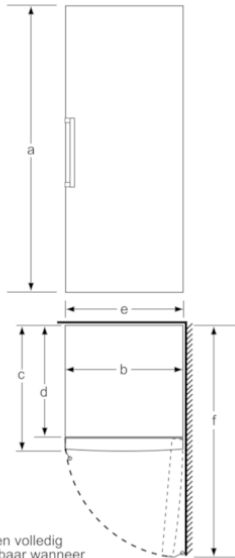

Serie | 4 Diepvriezers

GSV24VW31

Kleur: wit

Diepvriestkast

Schalen volledig
uittrekbaar wanneer
het apparaat direct tegen
een wand wordt geplaatst.