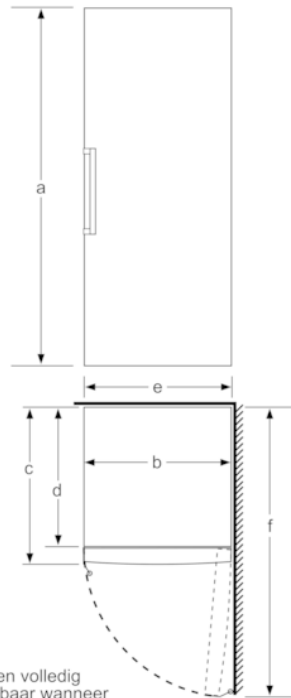

Serie | 6, Vrijstaande vriezer, 191 x 70 cm, Wit GSN58EWDW

	a	b	c	d	e	f
KSW36, GSD36	187					
KSV36, KSF36, GSN36, GSV36	186					
KSV33, GSN33, GSV33	176	60	65	58	60	119.5
KSV29, GSN29, GSV29	161					
GSV24	146					
GSN51	161					
GSN54	176	70	78	70	70	142
GSN58	191					

Afmetingen in cm

Schalen volledig uittrekbaar wanneer het apparaat direct tegen een wand wordt geplaatst.