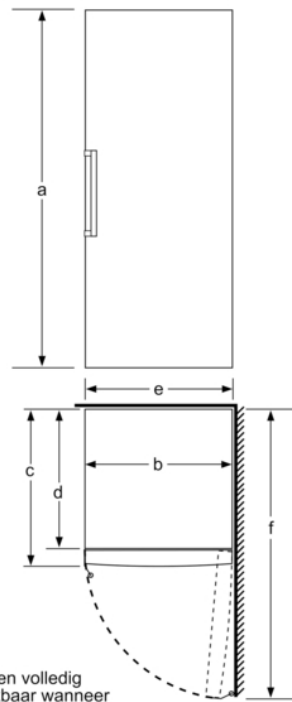

Serie | 6, Vrijstaande vriezer, 191 x 70 cm, Wit GSN58AWDP

	a	b	c	d	e	f
KSW36, GSD36	187					
KSV36, KSF36, GSN36, GSV36	186					
KSV33, GSN33, GSV33	176	60	65	58	60	119.5
KSV29, GSN29, GSV29	161					
GSV24	146					
GSN51	161					
GSN54	176	70	78	70	70	142
GSN58	191					

Afmetingen in cm

Schalen volledig uittrekbaar wanneer het apparaat direct tegen een wand wordt geplaatst.