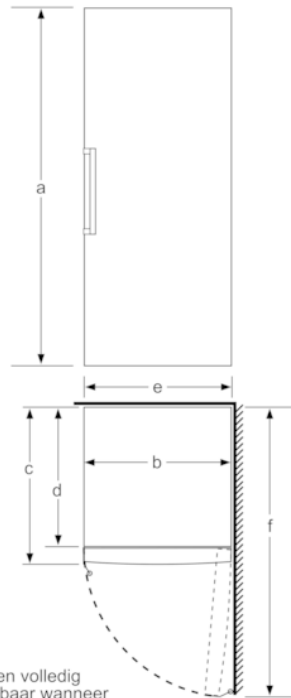

**Serie | 6, Vrijstaande vriezer, 161 x 70 cm,
Wit
GSN51AWDV**

	a	b	c	d	e	f
KSW36, GSD36	187					
KSV36, KSF36, GSN36, GSV36	186					
KSV33, GSN33, GSV33	176	60	65	58	60	119.5
KSV29, GSN29, GSV29	161					
GSV24	146					
GSN51	161					
GSN54	176	70	78	70	70	142
GSN58	191					

Afmetingen in cm

Schalen volledig uittrekbaar wanneer het apparaat direct tegen een wand wordt geplaatst.