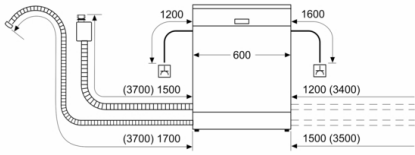

Serie | 6, Vrijstaande vaatwasser, 60 cm, wit SMS6ECW63E

Afmeting in mm

⚠ stopcontact
( ) Waarde met verlengingsset