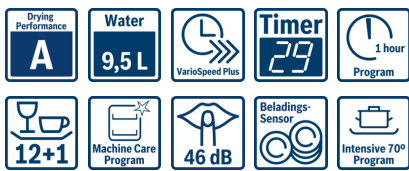

Optionele accessoires

- SGZ1010 : Verlengslang voor aqua-stop
- SMZ2014 : Korfzet voor glazen met lange steel
- SMZ5002 : Zilverglanscassette
- SMZ5300 : Wijnglazenhouder

SilencePlus, onze extra stille vaatwasser.

- **Extra Droog:** een optie om vaat die moeilijk te drogen is toch goed droog te krijgen.
- **Glas 40°C programma:** speciaal programma om glas te reinigen en te drogen.
- **VarioFlex-korven:** de verstelmogelijkheden zorgen voor meer flexibiliteit in de boven- en onderkorf.
- **7-segment Display:** geeft de resttijd aan en standaard informatie, zoals de bijvul-status
- **AquaStop:** Bosch garantie voor een 100% gegarandeerde bescherming tegen waterschade gedurende de levensduur van het apparaat.
- **Glasbeschermingstechnologie:** voor een extra voorzichtige behandeling van uw glazen.
- **EcoSilence Drive:** extreem zuinig en stil in gebruik met een bijzonder lange levensduur.
- **Auto programma's:** volledig automatisch de beste wasresultaten.

Technische Data

WATERVERBRUIK (l) :	9,5
UITVOERING :	Vrijstaand
HOOGTE VAN AFNEEMBAAR BOVENBLAD (mm) :	30
DIEPTE MET 90° GEOPENDE DEUR (mm) :	1155
IN HOOGTE VERSTELBARE POOTJES :	Ja - alleen voorzijde
MAXIMAAL INSTELBARE HOOGTE (mm) :	20
VERSTELBARE SOKKEL :	Nee
NETTOGEWICHT (kg) :	47,338
BRUTOGEWICHT (kg) :	49,5
AANSLUITWAARDE (W) :	2400
MINIMALE SMELTVEILIGHEID (A) :	10
SPANNING (V) :	220-240
FREQUENTIE (Hz) :	50; 60
LENGTE ELEKTRICITEITSSNOER (cm) :	175
TYPE STEKKER :	Schuko-/Gardy. met aarding
LENGTE TOEVOERSLANG (cm) :	165
LENGTE AFVOERSLANG (cm) :	190
EAN-CODE :	4242005160426
AANTAL COUVERTS :	13
ENERGIE-EFFICIËNTIEKLASSE (2010/30/EG) :	A++
ENERGIEVERBRUIK PER JAAR (kWh/annum) - NIEUW (2010/30/EG) :	262,00
ENERGIEVERBRUIK (kWh) :	0,92
ELEKTRICITEITSVERBRUIK IN DE SLUIMERSTAND (W) - NIEUW (2010/30/EG) :	0,10
ENERGIEVERBRUIK IN DE UITSTAND (W) - NIEUW (2010/30/EG) :	0,10
WATERVERBRUIK PER JAAR (l/annum) - NIEUW (2010/30/EG) :	2660
DROOGPRESTATIES :	A
REFERENTIEPROGRAMMA :	Eco
TOTALE PROGRAMMADUUR REFERENTIEPROGRAMMA (min) :	225
GELUIDSNIVEAU (dB (A) re 1pW) :	46
TYPE INSTALLATIE :	onderbouw

4 242005 160426