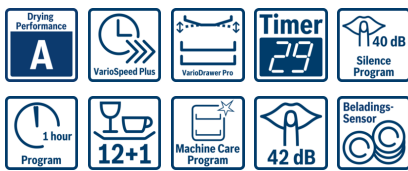

Optionele accessoires

- SGZ1010 : Verlengslang voor aqua-stop
- SMZ2014 : Korfziet voor glazen met lange steel
- SMZ5300 : Wijnglazenhouder

De SuperSilence vaatwasser is extra stil dankzij het Silence programma.

- **Extra Droog:** een optie om vaat die moeilijk te drogen is toch goed droog te krijgen.
- **Glas 40°C programma:** speciaal programma om glas te reinigen en te drogen.
- **Led-display:** eenvoudige bediening om programma's te kiezen met een display voor de resttijdindicatie en korte statusinformatie.
- **AquaStop:** Bosch garantie voor een 100% gegarandeerde bescherming tegen waterschade gedurende de levensduur van het apparaat.
- **Glasbeschermingstechnologie:** voor een extra voorzichtige behandeling van uw glazen.
- **EcoSilence Drive:** extreem zuinig en stil in gebruik met een bijzonder lange levensduur.
- **IntensiveZone:** optimale reiniging van uw pannen dankzij de hogere sproeidruk en temperatuur in de onderkorf.
- **Auto programma's:** volledig automatisch de beste wasresultaten.

Technische Data

WATERVERBRUIK (l) :	6,7
UITVOERING :	Vrijstaand
HOOGTE VAN AFNEEMBAAR BOVENBLAD (mm) :	30
Diepte met 90° geopende deur (mm) :	1155
In hoogte verstelbare pootjes :	Ja - alleen voorzijde
Maximaal instelbare hoogte (mm) :	20
Verstelbare sokkel :	Nee
Nettogewicht (kg) :	53,838
Brutogewicht (kg) :	56,0
Aansluitwaarde (W) :	2400
Minimale smeltveiligheid (A) :	10
Spanning (V) :	220-240
Frequentie (Hz) :	50; 60
Lengte elektriciteitsnoer (cm) :	175
Type stekker :	Schuko-/Gardy. met aarding
Lengte toevoerslang (cm) :	165
Lengte afvoerslang (cm) :	190
EAN-code :	4242005147281
Aantal couverts :	13
Energie-efficiëntieklasse (2010/30/EG) :	A++
Energieverbruik per jaar (kWh/annum) - NIEUW (2010/30/EG) :	262,00
Energieverbruik (kWh) :	0,92
Elektriciteitsverbruik in de sluimerstand (W) - NIEUW (2010/30/EG) :	0,50
Energieverbruik in de uitstand (W) - NIEUW (2010/30/EG) :	0,50
Waterverbruik per jaar (l/annum) - NIEUW (2010/30/EG) :	1876
Droogprestaties :	A
Referentieprogramma :	Eco
Totale programmaduur referentieprogramma (min) :	235
Geluidsniveau (dB (A) re 1pW) :	42
Type installatie :	onderbouw