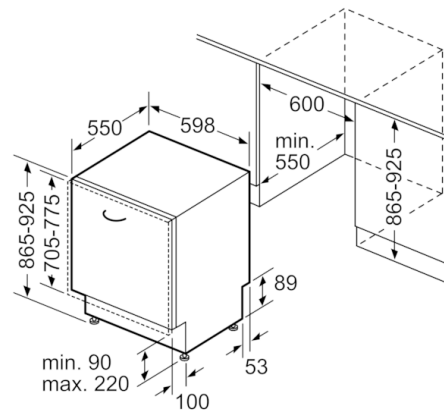

Technische Data

Waterverbruik (l) :	7,7
Uitvoering :	Inbouw
Hoogte van afneembaar bovenblad (mm) :	0
Inbouwfmetingen (hxbxd) :	865-925 x 600 x 550
Diepte met 90° geopende deur (mm) :	1200
In hoogte verstelbare pootjes :	Ja - alleen voorzijde
Maximaal instelbare hoogte (mm) :	60
Verstelbare sokkel :	Horizontaal en verticaal
Nettogewicht (kg) :	46,317
Brutogewicht (kg) :	48,5
Aansluitwaarde (W) :	2400
Minimale smeltveiligheid (A) :	10
Spanning (V) :	220-240
Frequentie (Hz) :	50; 60
Lengte elektriciteits snoer (cm) :	175
Type stekker :	Schuko-/Gardy. met aarding
Lengte toevoerslang (cm) :	165
Lengte afvoerslang (cm) :	190
EAN-code :	4242005143078
Aantal couverts :	13
Energie-efficiëntieklasse (2010/30/EG) :	A+++
Energieverbruik per jaar (kWh/annum) - NIEUW (2010/30/EG) :	211,00
Energieverbruik (kWh) :	0,73
Elektriciteitsverbruik in de sluimerstand (W) - NIEUW (2010/30/EG) :	0,50
Energieverbruik in de uitstand (W) - NIEUW (2010/30/EG) :	0,50
Waterverbruik per jaar (l/annum) - NIEUW (2010/30/EG) :	2156
Droogprestaties :	A
Referentieprogramma :	Eco
Totale programmaduur referentieprogramma (min) :	225
Geluidsniveau (dB (A) re 1pW) :	42
Type installatie :	Volledig geïntegreerd

Technische specificaties:

- Verbruik in Eco 50°C programma: 211 kWh / 2156 liter per jaar
- Waterverbruik in Eco 50°C programma: 2156 liter per jaar, op basis van 280 standaard spoelbeurten.
- Programmaduur Eco 50°C programma: 225 min
- De informatie heeft betrekking op het Eco 50°C programma. Dit programma is geschikt voor normaal vervuild vaatwerk en is het meest efficiënt in energie- en waterverbruik.
- Droogefficiëntieklasse: A
- Geluidsniveau: 42 dB(A) re 1 pW
- Geluidsniveau (extra stil programma) 40 dB(A) re 1 pW
- Afmetingen (hxbxd): 86.5 x 59.8 x 55 cm
- Kuipmateriaal: Roestvrij staal

* Garantie bepaling zijn te vinden via www.siemens-home.nl onder de garantie bepalingen.

**Serie | 8, Volledig geïntegreerde vaatwasser,
60 cm, XXL
SBV88UX36E**

Afmeting in mm

Afmeting in mm