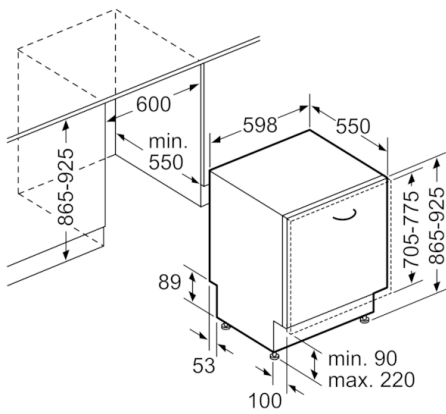

Technische Data

Waterverbruik (l) :	7,7
Uitvoering :	Inbouw
Hoogte van afneembaar bovenblad (mm) :	0
Inbouwfmetingen (hxbxd) :	865-925 x 600 x 550
Diepte met 90° geopende deur (mm) :	1200
In hoogte verstelbare pootjes :	Ja - alleen voorzijde
Maximaal instelbare hoogte (mm) :	60
Verstelbare sokkel :	Horizontaal en verticaal
Nettogewicht (kg) :	46,317
Brutogewicht (kg) :	48,5
Aansluitwaarde (W) :	2400
Minimale smeltveiligheid (A) :	10
Spanning (V) :	220-240
Frequentie (Hz) :	50; 60
Lengte elektriciteits snoer (cm) :	175
Type stekker :	Schuko-/Gardy. met aarding
Lengte toevoerslang (cm) :	165
Lengte afvoerslang (cm) :	190
EAN-code :	4242005143078
Aantal couverts :	13
Energie-efficiëntieklasse (2010/30/EG) :	A+++
Energieverbruik per jaar (kWh/annum) - NIEUW (2010/30/EG) :	211,00
Energieverbruik (kWh) :	0,73
Elektriciteitsverbruik in de sluimerstand (W) - NIEUW (2010/30/EG) :	0,50
Energieverbruik in de uitstand (W) - NIEUW (2010/30/EG) :	0,50
Waterverbruik per jaar (l/annum) - NIEUW (2010/30/EG) :	2156
Droogprestaties :	A
Referentieprogramma :	Eco
Totale programmaduur referentieprogramma (min) :	225
Geluidsniveau (dB (A) re 1pW) :	42
Type installatie :	Volledig geïntegreerd

Technische specificaties:

- Verbruik in Eco 50°C programma: 211 kWh / 2156 liter per jaar
- Waterverbruik in Eco 50°C programma: 2156 liter per jaar, op basis van 280 standaard spoelbeurten.
- Programmaduur Eco 50°C programma: 225 min
- De informatie heeft betrekking op het Eco 50°C programma. Dit programma is geschikt voor normaal vervuild vaatwerk en is het meest efficiënt in energie- en waterverbruik.
- Droogefficiëntieklasse: A
- Geluidsniveau: 42 dB(A) re 1 pW
- Geluidsniveau (extra stil programma) 40 dB(A) re 1 pW
- Afmetingen (hxbxd): 86.5 x 59.8 x 55 cm
- Kuipmateriaal: Roestvrij staal

* Garantie bepaling zijn te vinden via www.siemens-home.nl onder de garantie bepalingen.

**Serie | 8, Volledig geïntegreerde vaatwasser,
60 cm, XXL
SBV88UX36E**

Afmeting in mm

Afmeting in mm