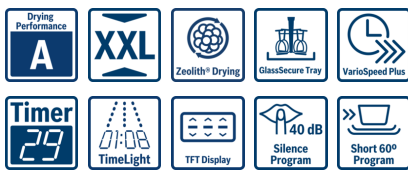

Serie | 8, Volledig geïntegreerde vaatwasser, 60 cm, XXL SBV88QX16N

A+++

Vertrouw op PerfectDry voor perfecte droogresultaten voor alle vaat. Zelfs glazen en plastic worden perfect droog.

- **PerfectDry met Zeolith®:** Perfecte droogresultaten dankzij de 3D air flow, zelfs bij plastic vaat.
- **Glas bescherming en speciale plaatsen voor wijnglazen in de korf:** langdurige glans en extra stabiliteit voor wijnglazen.
- **TFT-display:** intuïtieve programma keuze met tekst, real-time weergave en status informatie.
- **TimeLight:** weergave van de status van het programma en de resttijd op de vloer.
- **AquaStop:** Bosch garantie voor een 100% gegarandeerde bescherming tegen waterschade gedurende de levensduur van het apparaat.
- **Glasbeschermingstechnologie:** voor een extra voorzichtige behandeling van uw glazen.
- **EcoSilence Drive:** extreem zuinig en stil in gebruik met een bijzonder lange levensduur.
- **IntensiveZone:** optimale reiniging van uw pannen dankzij de hogere sproeidruk en temperatuur in de onderkorf.
- **Auto programma's:** volledig automatisch de beste wasresultaten.
- **Home Connect:** perfecte resultaten dankzij Home Connect van Bosch.

Technische specificaties:

- Verbruik in Eco 50°C programma: 211 kWh / 2156 liter per jaar
- Waterverbruik in Eco 50°C programma: 2156 liter per jaar, op basis van 280 standaard spoelbeurten.
- Programmaduur Eco 50°C programma: 225 min
- De informatie heeft betrekking op het Eco 50°C programma. Dit programma is geschikt voor normaal vervuild vaatwerk en is het meest efficiënt in energie- en waterverbruik.
- Droogefficiëntieklasse: A
- Geluidsniveau: 42 dB(A) re 1 pW
- Geluidsniveau (extra stil programma) 40 dB(A) re 1 pW
- Afmetingen (hxbxd): 86.5 x 59.8 x 55 cm
- Kuipmateriaal: Roestvrij staal