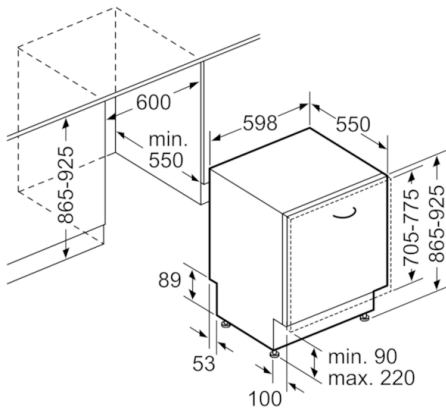

Technische Data

Waterverbruik (l) :	7,7
Uitvoering :	Inbouw
Hoogte van afneembaar bovenblad (mm) :	0
Inbouwafmetingen (hxbxd) :	865-925 x 600 x 550
Diepte met 90° geopende deur (mm) :	1200
In hoogte verstelbare pootjes :	Ja - alleen voorzijde
Maximaal instelbare hoogte (mm) :	60
Verstelbare sokkel :	Horizontaal en verticaal
Nettogewicht (kg) :	44,817
Brutogewicht (kg) :	47,0
Aansluitwaarde (W) :	2400
Minimale smeltveiligheid (A) :	10
Spanning (V) :	220-240
Frequentie (Hz) :	50; 60
Lengte elektriciteitsnoer (cm) :	175
Type stekker :	Schuko-/Gardy. met aarding
Lengte toevoerslang (cm) :	165
Lengte afvoerslang (cm) :	190
EAN-code :	4242005143054
Aantal couverts :	13
Energie-efficiëntieklasse (2010/30/EG) :	A+++
Energieverbruik per jaar (kWh/annum) - NIEUW (2010/30/EG) :	211,00
Energieverbruik (kWh) :	0,73
Elektriciteitsverbruik in de sluimerstand (W) - NIEUW (2010/30/EG) :	0,50
Energieverbruik in de uitstand (W) - NIEUW (2010/30/EG) :	0,50
Waterverbruik per jaar (l/annum) - NIEUW (2010/30/EG) :	2156
Droogprestaties :	A
Referentieprogramma :	Eco
Totale programmaduur referentieprogramma (min) :	225
Geluidsniveau (dB (A) re 1pW) :	42
Type installatie :	Volledig geïntegreerd

Technische specificaties:

- Verbruik in Eco 50°C programma: 211 kWh / 2156 liter per jaar
- Waterverbruik in Eco 50°C programma: 2156 liter per jaar, op basis van 280 standaard spoelbeurten.
- Programmaduur Eco 50°C programma: 225 min
- De informatie heeft betrekking op het Eco 50°C programma. Dit programma is geschikt voor normaal vervuild vaatwerk en is het meest efficiënt in energie- en waterverbruik.
- Droogefficiëntieklasse: A
- Geluidsniveau: 42 dB(A) re 1 pW
- Geluidsniveau (extra stil programma) 40 dB(A) re 1 pW
- Afmetingen (hxbxd): 86.5 x 59.8 x 55 cm
- Kuipmateriaal: Roestvrij staal

** Garantiebepaling zijn te vinden via www.siemens-home.nl onder de garantiebepalingen.*

**Serie | 8, Volledig geïntegreerde vaatwasser,
60 cm, XXL
SBV88QX16N**

Afmeting in mm

Afmeting in mm