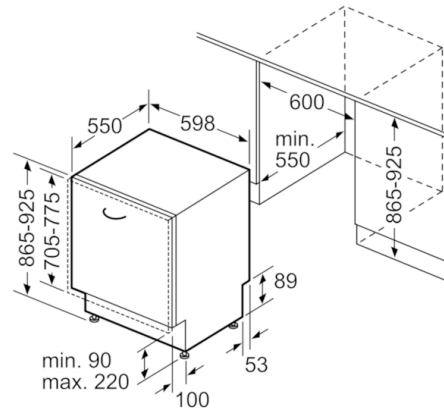

Technische Data

Waterverbruik (l) :	7,7
Uitvoering :	Inbouw
Hoogte van afneembaar bovenblad (mm) :	0
Inbouwafmetingen (hxbxd) :	865-925 x 600 x 550
Diepte met 90° geopende deur (mm) :	1200
In hoogte verstelbare pootjes :	Ja - alleen voorzijde
Maximaal instelbare hoogte (mm) :	60
Verstelbare sokkel :	Horizontaal en verticaal
Nettogewicht (kg) :	44,817
Brutogewicht (kg) :	47,0
Aansluitwaarde (W) :	2400
Minimale smeltveiligheid (A) :	10
Spanning (V) :	220-240
Frequentie (Hz) :	50; 60
Lengte elektriciteitsnoer (cm) :	175
Type stekker :	Schuko-/Gardy. met aarding
Lengte toevoerslang (cm) :	165
Lengte afvoerslang (cm) :	190
EAN-code :	4242005143054
Aantal couverts :	13
Energie-efficiëntieklasse (2010/30/EG) :	A+++
Energieverbruik per jaar (kWh/annum) - NIEUW (2010/30/EG) :	211,00
Energieverbruik (kWh) :	0,73
Elektriciteitsverbruik in de sluimerstand (W) - NIEUW (2010/30/EG) :	0,50
Energieverbruik in de uitstand (W) - NIEUW (2010/30/EG) :	0,50
Waterverbruik per jaar (l/annum) - NIEUW (2010/30/EG) :	2156
Droogprestaties :	A
Referentieprogramma :	Eco
Totale programmaduur referentieprogramma (min) :	225
Geluidsniveau (dB (A) re 1pW) :	42
Type installatie :	Volledig geïntegreerd

Technische specificaties:

- Verbruik in Eco 50°C programma: 211 kWh / 2156 liter per jaar
- Waterverbruik in Eco 50°C programma: 2156 liter per jaar, op basis van 280 standaard spoelbeurten.
- Programmaduur Eco 50°C programma: 225 min
- De informatie heeft betrekking op het Eco 50°C programma. Dit programma is geschikt voor normaal vervuild vaatwerk en is het meest efficiënt in energie- en waterverbruik.
- Droogefficiëntieklasse: A
- Geluidsniveau: 42 dB(A) re 1 pW
- Geluidsniveau (extra stil programma) 40 dB(A) re 1 pW
- Afmetingen (hxbxd): 86.5 x 59.8 x 55 cm
- Kuipmateriaal: Roestvrij staal

** Garantiebepaling zijn te vinden via www.siemens-home.nl onder de garantiebepalingen.*

**Serie | 8, Volledig geïntegreerde vaatwasser,
60 cm, XXL
SBV88QX16N**

Afmeting in mm

Afmeting in mm