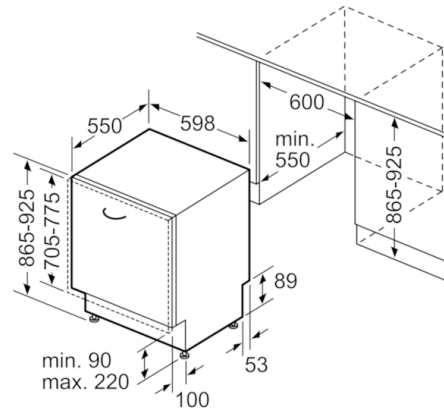

Technische Data

Watervverbruik (l) :	9,5
Uitvoering :	Inbouw
Hoogte van afneembaar bovenblad (mm) :	0
Inbouwafmetingen (hxbxd) :	865-925 x 600 x 550
Diepte met 90° geopende deur (mm) :	1200
In hoogte verstelbare pootjes :	Ja - alleen voorzijde
Maximaal instelbare hoogte (mm) :	60
Verstelbare sokkel :	Horizontaal en verticaal
Nettogewicht (kg) :	35,299
Brutogewicht (kg) :	37,5
Aansluitwaarde (W) :	2400
Minimale smeltveiligheid (A) :	10
Spanning (V) :	220-240
Frequentie (Hz) :	50; 60
Lengte elektriciteits snoer (cm) :	175
Type stekker :	Schuko-/Gardy. met aarding
Lengte toevoerslang (cm) :	165
Lengte afvoerslang (cm) :	190
EAN-code :	4242005161768
Aantal couverts :	13
Energie-efficiëntieklasse (2010/30/EG) :	A++
Energieverbruik per jaar (kWh/annum) - NIEUW (2010/30/EG) :	262,00
Energieverbruik (kWh) :	0,92
Elektriciteitsverbruik in de sluimerstand (W) - NIEUW (2010/30/EG) :	0,10
Energieverbruik in de uitstand (W) - NIEUW (2010/30/EG) :	0,10
Watervverbruik per jaar (l/annum) - NIEUW (2010/30/EG) :	2660
Droogprestaties :	A
Referentieprogramma :	Eco
Totale programmaduur referentieprogramma (min) :	225
Geluidsniveau (dB (A) re 1pW) :	46
Type installatie :	Volledig geïntegreerd

**Serie | 4, Volledig geïntegreerde vaatwasser,
60 cm, XXL
SBV46JX10N**

Afmeting in mm

Afmeting in mm