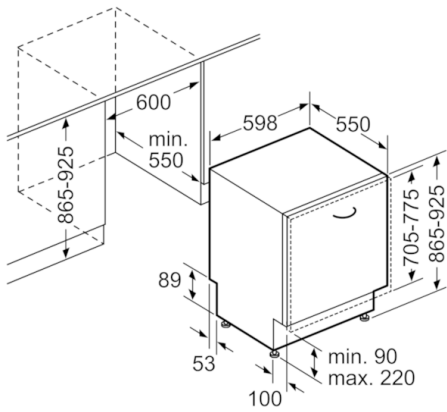

Technische Data

Watervverbruik (l) :	9,5
Uitvoering :	Inbouw
Hoogte van afneembaar bovenblad (mm) :	0
Inbouwafmetingen (hxbxd) :	865-925 x 600 x 550
Diepte met 90° geopende deur (mm) :	1200
In hoogte verstelbare pootjes :	Ja - alleen voorzijde
Maximaal instelbare hoogte (mm) :	60
Verstelbare sokkel :	Horizontaal en verticaal
Nettogewicht (kg) :	35,299
Brutogewicht (kg) :	37,5
Aansluitwaarde (W) :	2400
Minimale smeltveiligheid (A) :	10
Spanning (V) :	220-240
Frequentie (Hz) :	50; 60
Lengte elektriciteits snoer (cm) :	175
Type stekker :	Schuko-/Gardy. met aarding
Lengte toevoerslang (cm) :	165
Lengte afvoerslang (cm) :	190
EAN-code :	4242005161768
Aantal couverts :	13
Energie-efficiëntieklasse (2010/30/EG) :	A++
Energieverbruik per jaar (kWh/annum) - NIEUW (2010/30/EG) :	262,00
Energieverbruik (kWh) :	0,92
Elektriciteitsverbruik in de sluimerstand (W) - NIEUW (2010/30/EG) :	0,10
Energieverbruik in de uitstand (W) - NIEUW (2010/30/EG) :	0,10
Watervverbruik per jaar (l/annum) - NIEUW (2010/30/EG) :	2660
Droogprestaties :	A
Referentieprogramma :	Eco
Totale programmaduur referentieprogramma (min) :	225
Geluidsniveau (dB (A) re 1pW) :	46
Type installatie :	Volledig geïntegreerd

4 242005 161768

Serie | 4, Volledig geïntegreerde vaatwasser, 60 cm, XXL SBV46JX10N

Onze SilencePlus vaatwasser met Silence programma is extra stil.

Algemene informatie:

- Energie-efficiëntieklasse: A++
- Capaciteit: 13 standaard-couverts
- 6 Programma's: Intensief 70 °C, Auto 45-65 °C, Eco 50 °C, Stil 50 °C, Glas 40 °C, Voorspoelen
- 3 Speciale functies: VarioSpeed, HygiënePlus, Extra Droog
- 5 Reinigingstemperaturen
- Voorzien van MachineCare functie (voor reiniging en onderhoud)
- DoseerAssistent: vaatwasmiddel wordt gelijkmatig verspreid

**Serie | 4, Volledig geïntegreerde vaatwasser,
60 cm, XXL
SBV46JX10N**

Afmeting in mm

Afmeting in mm