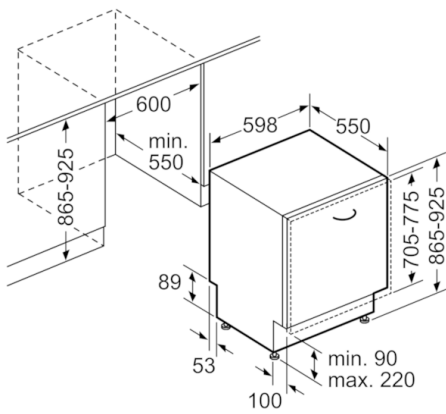

### Technische Data

Waterverbruik (l) :	9,5
Uitvoering :	Inbouw
Hoogte van afneembaar bovenblad (mm) :	0
Inbouwafmetingen (hxbxd) :	865-925 x 600 x 550
Diepte met 90° geopende deur (mm) :	1200
In hoogte verstelbare pootjes :	Ja - alleen voorzijde
Maximaal instelbare hoogte (mm) :	60
Verstelbare sokkel :	Horizontaal en verticaal
Nettogewicht (kg) :	35,799
Brutogewicht (kg) :	38,0
Aansluitwaarde (W) :	2400
Minimale smeltveiligheid (A) :	10
Spanning (V) :	220-240
Frequentie (Hz) :	50; 60
Lengte elektriciteitsnoer (cm) :	175
Type stekker :	Schuko-/Gardy. met aarding
Lengte toevoerslang (cm) :	165
Lengte afvoerslang (cm) :	190
EAN-code :	4242005161751
Aantal couverts :	13
Energie-efficiëntieklasse (2010/30/EG) :	A++
Energieverbruik per jaar (kWh/annum) - NIEUW (2010/30/EG) :	262,00
Energieverbruik (kWh) :	0,92
Elektriciteitsverbruik in de sluimerstand (W) - NIEUW (2010/30/EG) :	0,10
Energieverbruik in de uitstand (W) - NIEUW (2010/30/EG) :	0,10
Waterverbruik per jaar (l/annum) - NIEUW (2010/30/EG) :	2660
Droogprestaties :	A
Referentieprogramma :	Eco
Totale programmaduur referentieprogramma (min) :	225
Geluidsniveau (dB (A) re 1pW) :	44
Type installatie :	Volledig geïntegreerd

## Serie | 4, Volledig geïntegreerde vaatwasser, 60 cm, XXL SBV46JX07N

**Serie | 4, Volledig geïntegreerde vaatwasser,  
60 cm, XXL  
SBV46JX07N**

Afmeting in mm

Afmeting in mm