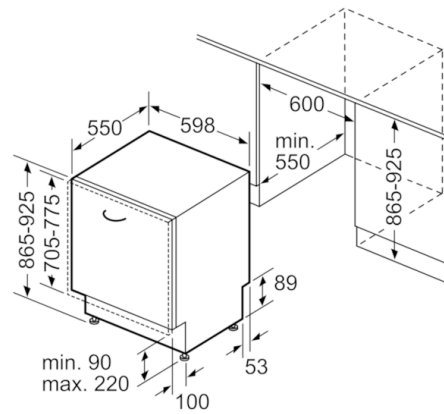

### Technische Data

Waterverbruik (l) :	9,5
Uitvoering :	Inbouw
Hoogte van afneembaar bovenblad (mm) :	0
Inbouwafmetingen (hxbxd) :	865-925 x 600 x 550
Diepte met 90° geopende deur (mm) :	1200
In hoogte verstelbare pootjes :	Ja - alleen voorzijde
Maximaal instelbare hoogte (mm) :	60
Verstelbare sokkel :	Horizontaal en verticaal
Nettogewicht (kg) :	35,799
Brutogewicht (kg) :	38,0
Aansluitwaarde (W) :	2400
Minimale smeltveiligheid (A) :	10
Spanning (V) :	220-240
Frequentie (Hz) :	50; 60
Lengte elektriciteitsnoer (cm) :	175
Type stekker :	Schuko-/Gardy. met aarding
Lengte toevoerslang (cm) :	165
Lengte afvoerslang (cm) :	190
EAN-code :	4242005161751
Aantal couverts :	13
Energie-efficiëntieklasse (2010/30/EG) :	A++
Energieverbruik per jaar (kWh/annum) - NIEUW (2010/30/EG) :	262,00
Energieverbruik (kWh) :	0,92
Elektriciteitsverbruik in de sluimerstand (W) - NIEUW (2010/30/EG) :	0,10
Energieverbruik in de uitstand (W) - NIEUW (2010/30/EG) :	0,10
Waterverbruik per jaar (l/annum) - NIEUW (2010/30/EG) :	2660
Droogprestaties :	A
Referentieprogramma :	Eco
Totale programmaduur referentieprogramma (min) :	225
Geluidsniveau (dB (A) re 1pW) :	44
Type installatie :	Volledig geïntegreerd

**Serie | 4, Volledig geïntegreerde vaatwasser,  
60 cm, XXL  
SBV46JX07N**

Afmeting in mm

Afmeting in mm