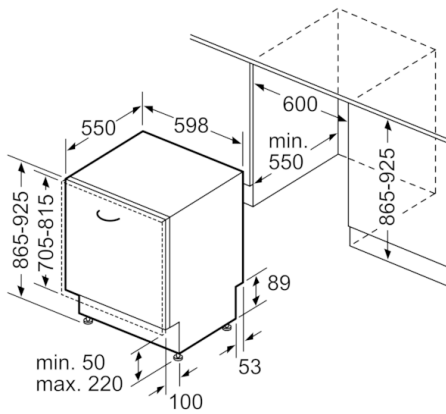

Technische Data

Energie-efficiëntie-index (Voorschrift (EU) 2017/1369):	D
Energieverbruik voor 100 cycli ecoprogramma's (EU 2017/1369):	85
Maximale aantal plaatsinstellingen (EU 2017/1369):	14
Het waterverbruik van de ecoprogramma's in liters per cyclus (EU 2017/1369):	9,5
Programmaduur (EU 2017/1369):	4:55
Akoestische geluidsemissies (EU 2017/1369):	44
Akoestische geluidsemissieklasse (EU 2017/1369):	B
Uitvoering:	Inbouw
Hoogte van afneembaar bovenblad (mm):	0
Afmetingen van het apparaat h(min/max)xbxd (mm):	865 x 598 x 550
Inbouwfmetingen (hxbxd):	865-925 x 600 x 550
Diepte met 90° geopende deur (mm):	1200
In hoogte verstelbare pootjes:	Yes - all from front
Maximaal instelbare hoogte (mm):	60
Verstelbare sokkel:	Horizontaal en verticaal
Nettogewicht (kg):	37,746
Brutogewicht (kg):	40,0
Aansluitwaarde (W):	2400
Minimale smeltveiligheid (A):	10
Spanning (V):	220-240
Frequentie (Hz):	50; 60
Lengte elektriciteitsnoer (cm):	175
Type stekker:	Schuko-/Gardy. met aarding
Lengte toevoerslang (cm):	165
Lengte afvoerslang (cm):	190
EAN-code:	4242005189786
Type installatie:	Volledig geïntegreerd

Toebehoren:

- Zelfreinigende zeef met 3-voudig filtersysteem
- Trechter voor zout
- Dampbeschermingsplaat

Technische specificaties:

- Afmetingen (hxbxd): 86.5 x 59.8 x 55 cm
- Materiaal kuip: roestvrij staal

**Serie | 4, Volledig geïntegreerde vaatwasser,
60 cm, XXL
SBH4HCX48E**

Afmeting in mm