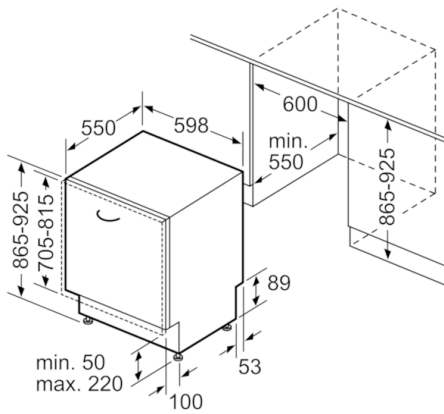

Technische Data

WATERVERBRUIK (l) :	9,5
UITVOERING :	Inbouw
HOOGTE VAN AFNEEMBAAR BOVENBLAD (mm) :	0
INBOUWAFMETINGEN (hxbxd) :	865-925 x 600 x 550
Diepte met 90° geopende deur (mm) :	1200
In hoogte verstelbare pootjes :	Ja - alleen voorzijde
Maximaal instelbare hoogte (mm) :	60
Verstelbare sokkel :	Horizontaal en verticaal
Nettogewicht (kg) :	37,746
Brutogewicht (kg) :	40,0
Aansluitwaarde (W) :	2400
Minimale smeltveiligheid (A) :	10
Spanning (V) :	220-240
Frequentie (Hz) :	50; 60
Lengte elektriciteitsnoer (cm) :	175
Type stekker :	Schuko-/Gardy. met aarding
Lengte toevoerslang (cm) :	165
Lengte afvoerslang (cm) :	190
EAN-code :	4242005170777
Aantal couverts :	14
Energie-efficiëntieklasse (2010/30/EG) :	A++
Energieverbruik per jaar (kWh/annum) - NIEUW (2010/30/EG) :	266,00
Energieverbruik (kWh) :	0,93
Elektriciteitsverbruik in de sluimerstand (W) - NIEUW (2010/30/EG) :	0,10
Energieverbruik in de uitstand (W) - NIEUW (2010/30/EG) :	0,10
Waterverbruik per jaar (l/annum) - NIEUW (2010/30/EG) :	2660
Droogprestaties :	A
Referentieprogramma :	Eco
Totale programmaduur referentieprogramma (min) :	225
Geluidsniveau (dB (A) re 1pW) :	44
Type installatie :	Volledig geïntegreerd

4 242005 170777

Serie | 4, Volledig geïntegreerde vaatwasser, 60 cm, XXL SBE46NX23E

Algemene informatie:

- Energie-efficiëntieklasse: A++
- Capaciteit: 14 standaard-couverts
- 6 Programma's: Intensief 70 °C, Auto 45-65 °C, Eco 50 °C, Stil 50 °C, 1uur 65 °C, Voorspoelen
- 3 Speciale functies: VarioSpeedPlus, HygiënePlus, Extra Droog
- 4 Reinigingstemperaturen
- Voorzien van MachineCare functie (voor reiniging en onderhoud)
- DoseerAssistent: vaatwasmiddel wordt gelijkmatig verspreid

**Serie | 4, Volledig geïntegreerde vaatwasser,
60 cm, XXL
SBE46NX23E**

Afmeting in mm