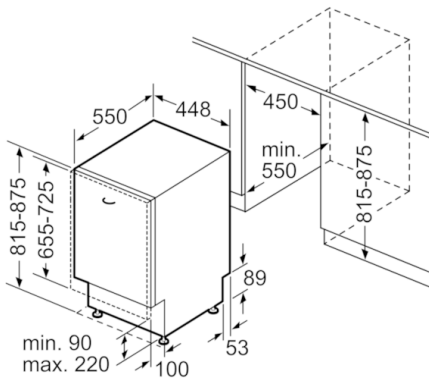

Technische Data

Waterverbruik (l) :	6,7
Uitvoering :	Inbouw
Hoogte van afneembaar bovenblad (mm) :	0
Inbouwafmetingen (hxbxd) :	815-875 x 450 x 550
Diepte met 90° geopende deur (mm) :	1150
In hoogte verstelbare pootjes :	Ja - alleen voorzijde
Maximaal instelbare hoogte (mm) :	60
Verstelbare sokkel :	Horizontaal en verticaal
Nettogewicht (kg) :	29,722
Brutogewicht (kg) :	31,5
Aansluitwaarde (W) :	2400
Minimale smeltveiligheid (A) :	10
Spanning (V) :	220-240
Frequentie (Hz) :	50; 60
Lengte elektriciteitsnoer (cm) :	175
Type stekker :	Schuko-/Gardy. met aarding
Lengte toevoerslang (cm) :	165
Lengte afvoerslang (cm) :	205
EAN-code :	4242005167234
Aantal couverts :	9
Energie-efficiëntieklasse (2010/30/EG) :	A+
Energieverbruik per jaar (kWh/annum) - NIEUW (2010/30/EG) :	220,00
Energieverbruik (kWh) :	0,78
Elektriciteitsverbruik in de sluimerstand (W) - NIEUW (2010/30/EG) :	0,10
Energieverbruik in de uitstand (W) - NIEUW (2010/30/EG) :	0,10
Waterverbruik per jaar (l/annum) - NIEUW (2010/30/EG) :	1876
Droogprestaties :	A
Referentieprogramma :	Eco
Totale programmaduur referentieprogramma (min) :	195
Geluidsniveau (dB (A) re 1pW) :	45
Type installatie :	Volledig geïntegreerd

* Garantie bepaling zijn te vinden via www.siemens-home.nl onder de garantie bepalingen.

**Serie | 4, Volledig geïntegreerde vaatwasser,
45 cm
SPV46JX03E**

Afmeting in mm