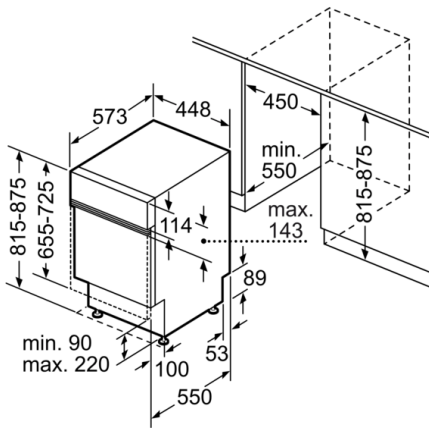

### Technische specificaties:

- Afmetingen (hxbxd): 81.5 x 44.8 x 57.3 cm
- Materiaal kuip: roestvrij staal

<sup>1</sup> Schaal van energie-efficiëntieclassen van A tot G

<sup>2</sup> Energieverbruik in kWh per 100 cycli (in programma Eco 50 °C)

<sup>3</sup> Waterverbruik in liters per cyclus (in programma Eco 50 °C)

<sup>4</sup> Duur van het programma Eco 50 °C

**Serie | 4, Geïntegreerde vaatwasser, 45 cm,  
Inox  
SPI4HKS53E**

Afmeting in mm