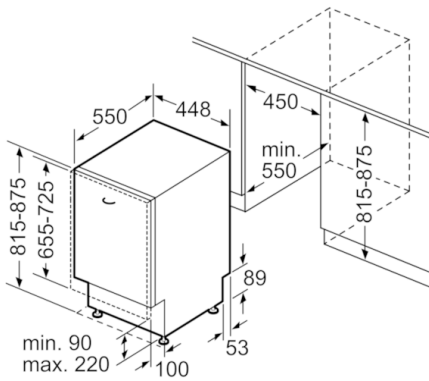

Technische Data

WATERVERBRUIK (l) :	6,5
UITVOERING :	Inbouw
HOOGTE VAN AFNEEMBAAR BOVENBLAD (mm) :	815
INBOUWAFMETINGEN (hxbxd) :	815-875 x 450 x 550
Diepte met 90° geopende deur (mm) :	1150
In hoogte verstelbare pootjes :	Ja - alleen voorzijde
Maximaal instelbare hoogte (mm) :	60
Verstelbare sokkel :	Horizontaal en verticaal
Nettogewicht (kg) :	29,804
Brutogewicht (kg) :	32,0
Aansluitwaarde (W) :	2400
Minimale smeltveiligheid (A) :	10
Spanning (V) :	220-240
Frequentie (Hz) :	50; 60
Lengte elektriciteits snoer (cm) :	175
Type stekker :	Schuko-/Gardy. met aarding
Lengte toevoerslang (cm) :	165
Lengte afvoerslang (cm) :	205
EAN-code :	4242005068555
Aantal couverts :	9
Energie-efficiëntieklasse (2010/30/EG) :	A+
Energieverbruik per jaar (kWh/annum) - NIEUW (2010/30/EG) :	220,00
Energieverbruik (kWh) :	0,78
Elektriciteitsverbruik in de sluimerstand (W) - NIEUW (2010/30/EG) :	0,10
Energieverbruik in de uitstand (W) - NIEUW (2010/30/EG) :	0,10
Waterverbruik per jaar (l/annum) - NIEUW (2010/30/EG) :	1820
Droogprestaties :	A
Referentieprogramma :	Eco
Totale programmaduur referentieprogramma (min) :	195
Geluidsniveau (dB (A) re 1pW) :	45
Type installatie :	Volledig geïntegreerd

Technische specificaties:

- Verbruik in Eco 50°C programma: 220 kWh / 1820 liter per jaar
- Droogefficiëntieklasse: A
- Geluidsniveau: 45 dB(A) re 1 pW
- Geluidsniveau (extra stil programma) 42 dB(A) re 1 pW
- Aansluitwaarde: 2000-2400 W
- Inbouwmaten (hxbxd): 815-875 x 450 x 550 mm
- Afmetingen (hxbxd): 81.5 x 44.8 x 55 cm

Serie | 4 Vaatwassers**SPV46IX03E****SuperSilence Vaatwasser 45 cm
Volledig integreerbaar**

Afmeting in mm