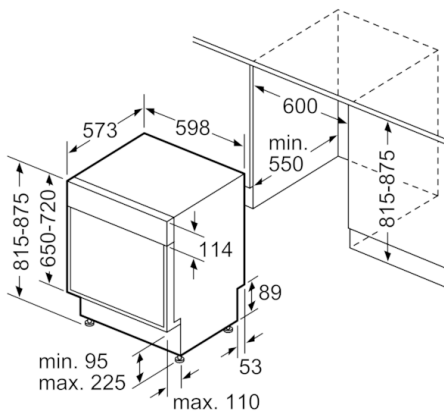

**Technische Data**

Waterverbruik (l) :	9,5
Uitvoering :	Inbouw
Hoogte van afneembaar bovenblad (mm) :	0
Inbouwafmetingen (hxbxd) :	815-875 x 600 x 550
Diepte met 90° geopende deur (mm) :	1150
In hoogte verstelbare pootjes :	Ja - alleen voorzijde
Maximaal instelbare hoogte (mm) :	60
Verstelbare sokkel :	Horizontaal en verticaal
Nettogewicht (kg) :	36,312
Brutogewicht (kg) :	38,5
Aansluitwaarde (W) :	2400
Minimale smeltveiligheid (A) :	10
Spanning (V) :	220-240
Frequentie (Hz) :	50; 60
Lengte elektriciteitsnoer (cm) :	175
Type stekker :	Schuko-/Gardy. met aarding
Lengte toevoerslang (cm) :	165
Lengte afvoerslang (cm) :	190
EAN-code :	4242005163106
Aantal couverts :	13
Energie-efficiëntieklasse (2010/30/EG) :	A++
Energieverbruik per jaar (kWh/annum) - NIEUW (2010/30/EG) :	262,00
Energieverbruik (kWh) :	0,92
Elektriciteitsverbruik in de sluimerstand (W) - NIEUW (2010/30/EG) :	0,10
Energieverbruik in de uitstand (W) - NIEUW (2010/30/EG) :	0,10
Waterverbruik per jaar (l/annum) - NIEUW (2010/30/EG) :	2660
Droogprestaties :	A
Referentieprogramma :	Eco
Totale programmaduur referentieprogramma (min) :	225
Geluidsniveau (dB (A) re 1pW) :	44
Type installatie :	onderbouw

**Serie | 4, Onderbouw vaatwasser, 60 cm, wit  
SMD46JW03E**

Afmeting in mm