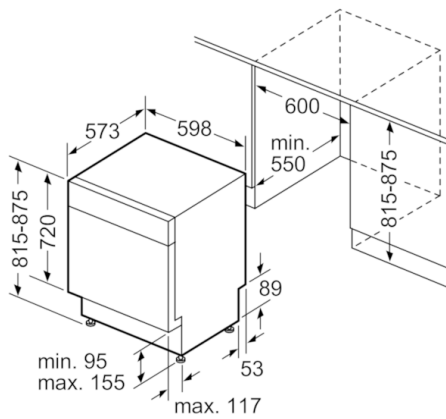

Technische Data

Waterverbruik (l) :	9,5
Uitvoering :	Inbouw
Hoogte van afneembaar bovenblad (mm) :	0
Inbouwafmetingen (hxbxd) :	815-875 x 600 x 550
Diepte met 90° geopende deur (mm) :	1150
In hoogte verstelbare pootjes :	Ja - alleen voorzijde
Maximaal instelbare hoogte (mm) :	60
Verstelbare sokkel :	Horizontaal en verticaal
Nettogewicht (kg) :	34,812
Brutogewicht (kg) :	37,0
Aansluitwaarde (W) :	2400
Minimale smeltveiligheid (A) :	10
Spanning (V) :	220-240
Frequentie (Hz) :	50; 60
Lengte elektriciteitsnoer (cm) :	175
Type stekker :	Schuko-/Gardy. met aarding
Lengte toevoerslang (cm) :	165
Lengte afvoerslang (cm) :	190
EAN-code :	4242005163854
Aantal couverts :	13
Energie-efficiëntieklasse (2010/30/EG) :	A++
Energieverbruik per jaar (kWh/annum) - NIEUW (2010/30/EG) :	262,00
Energieverbruik (kWh) :	0,92
Elektriciteitsverbruik in de sluimerstand (W) - NIEUW (2010/30/EG) :	0,10
Energieverbruik in de uitstand (W) - NIEUW (2010/30/EG) :	0,10
Waterverbruik per jaar (l/annum) - NIEUW (2010/30/EG) :	2660
Droogprestaties :	A
Referentieprogramma :	Eco
Totale programmaduur referentieprogramma (min) :	225
Geluidsniveau (dB (A) re 1pW) :	44
Type installatie :	onderbouw

**Serie | 4, Onderbouw vaatwasser, 60 cm,
Inox
SMU46JS03E**

Afmeting in mm