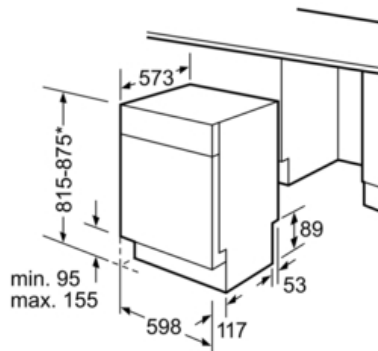

Serie | 6 Vaatwassers

**SMU65N65EU »SuperSilence«
ActiveWater Vaatwasser 60 cm
Onderbouw - Roestvrij staal**

* Door in hoogte verstelbare schroefpoten
Plintheogte bij apparaathoogte 815 - 95 mm
Plintheogte bij apparaathoogte 875 - 155 mm

Afmeting in mm