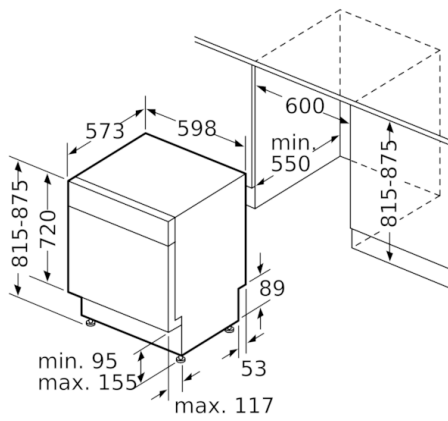

### Technische Data

Energie-efficiëntie-index (Voorschrift (EU ) 2017/1369):	D
Energieverbruik voor 100 cycli ecoprogramma's (EU 2017/1369):	84
Maximale aantal plaatsinstellingen (EU 2017/1369):	13
Het waterverbruik van de ecoprogramma's in liters per cyclus (EU 2017/1369):	9,5
Programmaduur (EU 2017/1369):	4:55
Akoestische geluidsemissies (EU 2017/1369):	44
Akoestische geluidsemissieklasse (EU 2017/1369):	B
Uitvoering:	Inbouw
Hoogte van afneembaar bovenblad (mm):	0
Afmetingen van het apparaat h(min/max)xbxd (mm):	815 x 598 x 573
Inbouwfmetingen (hxbxd):	815-875 x 600 x 550
Diepte met 90° geopende deur (mm):	1150
In hoogte verstelbare pootjes:	Yes - all from front
Maximaal instelbare hoogte (mm):	60
Verstelbare sokkel:	Horizontaal en verticaal
Nettogewicht (kg):	35,293
Brutogewicht (kg):	37,5
Aansluitwaarde (W):	2400
Minimale smeltveiligheid (A):	10
Spanning (V):	220-240
Frequentie (Hz):	50; 60
Lengte elektriciteits snoer (cm):	175
Type stekker:	Schuko-/Gardy. met aarding
Lengte toevoerslang (cm):	165
Lengte afvoerslang (cm):	190
EAN-code:	4242005192854
Type installatie:	Onderbouw

### Technische specificaties:

- Afmetingen (hxbxd): 81.5 x 59.8 x 57.3 cm
- Materiaal kuip: roestvrij staal

<sup>1</sup> Schaal van energie-efficiëntieclassen van A tot G

<sup>2</sup> Energieverbruik in kWh per 100 cycli (in programma Eco 50 °C)

<sup>3</sup> Waterverbruik in liters per cyclus (in programma Eco 50 °C)

<sup>4</sup> Duur van het programma Eco 50 °C

**Serie | 4, Onderbouw vaatwasser, 60 cm,  
Inox  
SMU4HAS48E**

Afmeting in mm