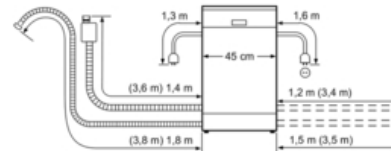

Technische Data

Waterverbruik (l) :	9,5
Uitvoering :	Inbouw
Hoogte van afneembaar bovenblad (mm) :	815
Inbouwafmetingen (hxbxd) :	815-875 x 450 x 550
Diepte met 90° geopende deur (mm) :	1150
In hoogte verstelbare pootjes :	Ja - alleen voorzijde
Maximaal instelbare hoogte (mm) :	60
Verstelbare sokkel :	Horizontaal en verticaal
Nettogewicht (kg) :	36,0
Brutogewicht (kg) :	38,0
Aansluitwaarde (W) :	2400
Minimale smeltveiligheid (A) :	10
Spanning (V) :	220-240
Frequentie (Hz) :	60; 50
Lengte elektriciteits snoer (cm) :	175
Type stekker :	Schuko-/Gardy. met aarding
Lengte toevoerslang (cm) :	165
Lengte afvoerslang (cm) :	205
EAN-code :	4242002900193
Aantal couverts :	10
Energie-efficiëntieklasse - NIEUW (2010/30/EG) :	A++
Energieverbruik per jaar (kWh/annum) - NIEUW (2010/30/EG) :	211
Energieverbruik (kWh) :	0,75
Elektriciteitsverbruik in de sluimerstand (W) - NIEUW (2010/30/EG) :	0,10
Energieverbruik in de uitstand (W) - NIEUW (2010/30/EG) :	0,10
Waterverbruik per jaar (l/annum) - NIEUW (2010/30/EG) :	2660
Droogprestaties :	A
Referentieprogramma :	Eco
Totale programmaduur referentieprogramma (min) :	195
Geluidsniveau (dB (A) re 1pW) :	44
Type installatie :	Volledig geïntegreerd

Serie | 6 Vaatwassers
**SPV69T90EU »Super Silence«
ActiveWater Vaatwasser 45 cm
Volledig integreerbaar**

Afmeting in mm

() Waarde met verlengingsset

Afmeting in mm