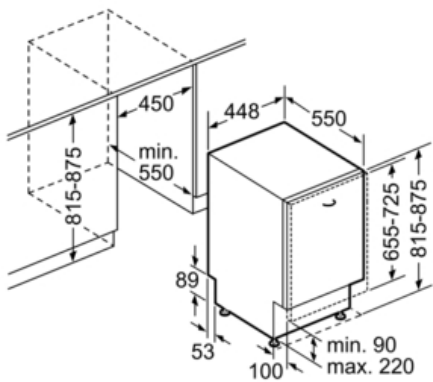

Technische Data

Waterverbruik (l) :	9,5
Uitvoering :	Inbouw
Hoogte van afneembaar bovenblad (mm) :	815
Inbouwafmetingen (hxbxd) :	815-875 x 450 x 550
Diepte met 90° geopende deur (mm) :	1150
In hoogte verstelbare pootjes :	Ja - alleen voorzijde
Maximaal instelbare hoogte (mm) :	60
Verstelbare sokkel :	Horizontaal en verticaal
Nettogewicht (kg) :	36,0
Brutogewicht (kg) :	38,0
Aansluitwaarde (W) :	2400
Minimale smeltveiligheid (A) :	10
Spanning (V) :	220-240
Frequentie (Hz) :	60; 50
Lengte elektriciteits snoer (cm) :	175
Type stekker :	Schuko-/Gardy. met aarding
Lengte toevoerslang (cm) :	165
Lengte afvoerslang (cm) :	205
EAN-code :	4242002900193
Aantal couverts :	10
Energie-efficiëntieklasse - NIEUW (2010/30/EG) :	A++
Energieverbruik per jaar (kWh/annum) - NIEUW (2010/30/EG) :	211
Energieverbruik (kWh) :	0,75
Elektriciteitsverbruik in de sluimerstand (W) - NIEUW (2010/30/EG) :	0,10
Energieverbruik in de uitstand (W) - NIEUW (2010/30/EG) :	0,10
Waterverbruik per jaar (l/annum) - NIEUW (2010/30/EG) :	2660
Droogprestaties :	A
Referentieprogramma :	Eco
Totale programmaduur referentieprogramma (min) :	195
Geluidsniveau (dB (A) re 1pW) :	44
Type installatie :	Volledig geïntegreerd

Serie | 6 Vaatwassers
**SPV69T90EU »Super Silence«
ActiveWater Vaatwasser 45 cm
Volledig integreerbaar**

Afmeting in mm

() Waarde met verlengingsset

Afmeting in mm