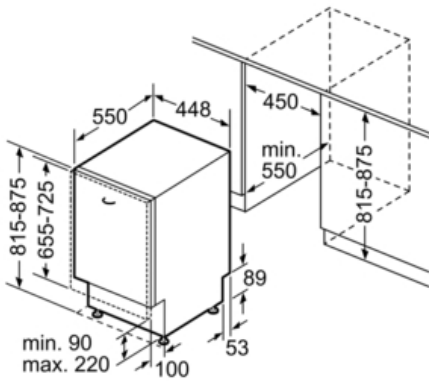

Serie | 6 Vaatwassers

**SPV69T90EU »Super Silence«
ActiveWater Vaatwasser 45 cm
Volledig integreerbaar**

Afmeting in mm