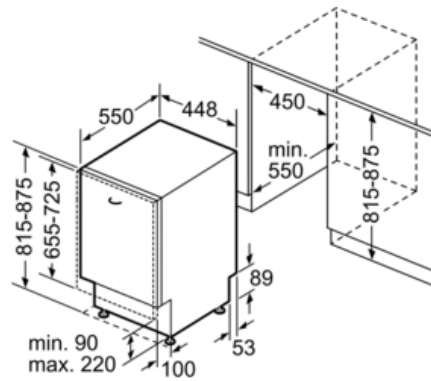

**Technische Data**

Waterverbruik (l) :	8,5
Uitvoering :	Inbouw
Hoogte van afneembaar bovenblad (mm) :	815
Inbouwafmetingen (hxbxd) :	815-875 x 450 x 550
Diepte met 90° geopende deur (mm) :	1150
In hoogte verstelbare pootjes :	Ja - alleen voorzijde
Maximaal instelbare hoogte (mm) :	60
Verstelbare sokkel :	Horizontaal en verticaal
Nettogewicht (kg) :	31,0
Brutogewicht (kg) :	33,0
Aansluitwaarde (W) :	2400
Minimale smeltveiligheid (A) :	10
Spanning (V) :	220-240
Frequentie (Hz) :	50; 60
Lengte elektriciteits snoer (cm) :	175
Type stekker :	Schuko-/Gardy. met aarding
Lengte toevoerslang (cm) :	165
Lengte afvoerslang (cm) :	205
EAN-code :	4242002864068
Aantal couverts :	9
Energie-efficiëntieklasse - NIEUW (2010/30/EG) :	A++
Energieverbruik per jaar (kWh/annum) - NIEUW (2010/30/EG) :	197
Energieverbruik (kWh) :	0,70
Elektriciteitsverbruik in de sluimerstand (W) - NIEUW (2010/30/EG) :	0,10
Energieverbruik in de uitstand (W) - NIEUW (2010/30/EG) :	0,10
Waterverbruik per jaar (l/annum) - NIEUW (2010/30/EG) :	2380
Droogprestaties :	A
Referentieprogramma :	Eco
Totale programmaduur referentieprogramma (min) :	195
Geluidsniveau (dB (A) re 1pW) :	46
Type installatie :	Volledig geïntegreerd

**Serie | 6 Vaatwassers**
**SPV53M80EU »SilencePlus«  
ActiveWater Vaatwasser 45 cm  
Volledig integreerbaar**

Afmeting in mm

Afmeting in mm

( ) Waarde met verlengingsset