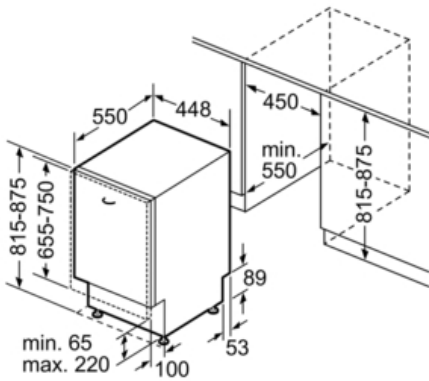

**Technische Data**

Waterverbruik (l) :	8,5
Uitvoering :	Inbouw
Hoogte van afneembaar bovenblad (mm) :	815
Inbouwafmetingen (hxbxd) :	815-875 x 450 x 550
Diepte met 90° geopende deur (mm) :	1150
In hoogte verstelbare pootjes :	Ja - alleen voorzijde
Maximaal instelbare hoogte (mm) :	60
Verstelbare sokkel :	Horizontaal en verticaal
Nettogewicht (kg) :	31,0
Brutogewicht (kg) :	33,0
Aansluitwaarde (W) :	2400
Minimale smeltveiligheid (A) :	10
Spanning (V) :	220-240
Frequentie (Hz) :	50; 60
Lengte elektriciteits snoer (cm) :	175
Type stekker :	Schuko-/Gardy. met aarding
Lengte toevoerslang (cm) :	165
Lengte afvoerslang (cm) :	205
EAN-code :	4242002864068
Aantal couverts :	9
Energie-efficiëntieklasse - NIEUW (2010/30/EG) :	A++
Energieverbruik per jaar (kWh/annum) - NIEUW (2010/30/EG) :	197
Energieverbruik (kWh) :	0,70
Elektriciteitsverbruik in de sluimerstand (W) - NIEUW (2010/30/EG) :	0,10
Energieverbruik in de uitstand (W) - NIEUW (2010/30/EG) :	0,10
Waterverbruik per jaar (l/annum) - NIEUW (2010/30/EG) :	2380
Droogprestaties :	A
Referentieprogramma :	Eco
Totale programmaduur referentieprogramma (min) :	195
Geluidsniveau (dB (A) re 1pW) :	46
Type installatie :	Volledig geïntegreerd

**Serie | 6 Vaatwassers**
**SPV53M80EU »SilencePlus«  
ActiveWater Vaatwasser 45 cm  
Volledig integreerbaar**

Afmeting in mm

Afmeting in mm

( ) Waarde met verlengingsset