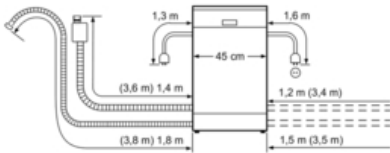

**Technische Data**

Waterverbruik (l) :	8,5
Uitvoering :	Inbouw
Hoogte van afneembaar bovenblad (mm) :	815
Inbouwafmetingen (hxbxd) :	815-875 x 450 x 550
Diepte met 90° geopende deur (mm) :	1150
In hoogte verstelbare pootjes :	Ja - alleen voorzijde
Maximaal instelbare hoogte (mm) :	60
Verstelbare sokkel :	Horizontaal en verticaal
Nettogewicht (kg) :	31,0
Brutogewicht (kg) :	33,0
Aansluitwaarde (W) :	2400
Minimale smeltveiligheid (A) :	10
Spanning (V) :	220-240
Frequentie (Hz) :	50; 60
Lengte elektriciteits snoer (cm) :	175
Type stekker :	Schuko-/Gardy. met aarding
Lengte toevoerslang (cm) :	165
Lengte afvoerslang (cm) :	205
EAN-code :	4242002864068
Aantal couverts :	9
Energie-efficiëntieklasse - NIEUW (2010/30/EG) :	A++
Energieverbruik per jaar (kWh/annum) - NIEUW (2010/30/EG) :	197
Energieverbruik (kWh) :	0,70
Elektriciteitsverbruik in de sluimerstand (W) - NIEUW (2010/30/EG) :	0,10
Energieverbruik in de uitstand (W) - NIEUW (2010/30/EG) :	0,10
Waterverbruik per jaar (l/annum) - NIEUW (2010/30/EG) :	2380
Droogprestaties :	A
Referentieprogramma :	Eco
Totale programmaduur referentieprogramma (min) :	195
Geluidsniveau (dB (A) re 1pW) :	46
Type installatie :	Volledig geïntegreerd

**Serie | 6 Vaatwassers**
**SPV53M80EU »SilencePlus«  
ActiveWater Vaatwasser 45 cm  
Volledig integreerbaar**

Afmeting in mm

Afmeting in mm

( ) Waarde met verlengingsset