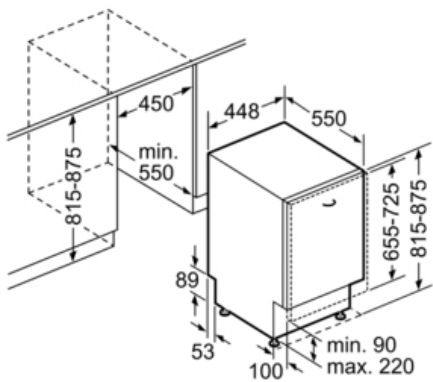

Technische Data

| | |
|--|----------------------------|
| Waterverbruik (l) : | 9,5 |
| Uitvoering : | Inbouw |
| Hoogte van afneembaar bovenblad (mm) : | 815 |
| Inbouwfmetingen (hxbxd) : | 815-875 x 450 x 550 |
| Diepte met 90° geopende deur (mm) : | 1150 |
| In hoogte verstelbare pootjes : | Ja - alleen voorzijde |
| Maximaal instelbare hoogte (mm) : | 60 |
| Verstelbare sokkel : | Horizontaal en verticaal |
| Nettogewicht (kg) : | 30,0 |
| Brutogewicht (kg) : | 32,0 |
| Aansluitwaarde (W) : | 2400 |
| Minimale smeltveiligheid (A) : | 10 |
| Spanning (V) : | 220-240 |
| Frequentie (Hz) : | 50; 60 |
| Lengte elektriciteitsnoer (cm) : | 175 |
| Type stekker : | Schuko-/Gardy. met aarding |
| Lengte toevoerslang (cm) : | 165 |
| Lengte afvoerslang (cm) : | 205 |
| EAN-code : | 4242002855547 |
| Aantal couverts : | 9 |
| Energie-efficiëntieklasse - NIEUW (2010/30/EG) : | A+ |
| Energieverbruik per jaar (kWh/annum) - NIEUW (2010/30/EG) : | 220 |
| Energieverbruik (kWh) : | 0,78 |
| Elektriciteitsverbruik in de sluimerstand (W) - NIEUW (2010/30/EG) : | 0,10 |
| Energieverbruik in de uitstand (W) - NIEUW (2010/30/EG) : | 0,10 |
| Waterverbruik per jaar (l/annum) - NIEUW (2010/30/EG) : | 2660 |
| Droogprestaties : | A |
| Referentieprogramma : | Eco |
| Totale programmaduur referentieprogramma (min) : | 195 |
| Geluidsniveau (dB (A) re 1pW) : | 48 |
| Type installatie : | Volledig geïntegreerd |

Technische specificaties:

- Verbruik in Eco 50°C programma¹: 220 kWh / 2660 liter per jaar
- Droogefficiëntieklasse: A
- Geluidsniveau: 48 dB(A) re 1 pW
- Aansluitwaarde: 2000-2400 W
- Inbouwmaten (hxbxd): 815-875 x 450 x 550 mm

Serie | 4 Vaatwassers
**SPV40E70EU »Silence Plus«
ActiveWater Vaatwasser 45 cm
Volledig integreerbaar**

Afmeting in mm

() Waarde met verlengingsset

Afmeting in mm