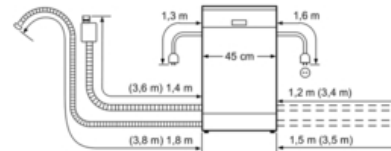

Technische specificaties:

- Verbruik in Eco 50°C programma¹: 220 kWh / 2660 liter per jaar
- Droogefficiëntieklasse: A
- Geluidsniveau: 48 dB(A) re 1 pW
- Aansluitwaarde: 2000-2400 W
- Inbouwmaten (hxbxd): 815-875 x 450 x 550 mm

Serie | 4 Vaatwassers
**SPV40E70EU »Silence Plus«
ActiveWater Vaatwasser 45 cm
Volledig integreerbaar**

Afmeting in mm

() Waarde met verlengingsset

Afmeting in mm