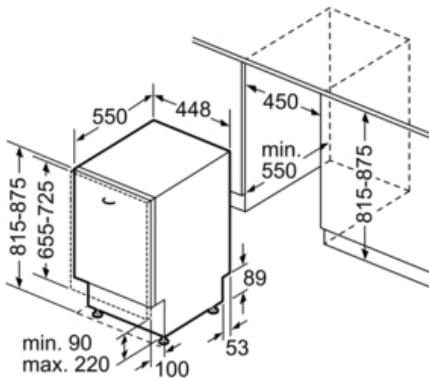

Serie | 4 Vaatwassers

**SPV40E70EU »Silence Plus«
ActiveWater Vaatwasser 45 cm
Volledig integreerbaar**

Afmeting in mm