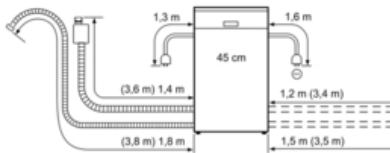

Technische Data

Waterverbruik (l) :	9,5
Uitvoering :	Inbouw
Hoogte van afneembaar bovenblad (mm) :	815
Inbouwafmetingen (hxbxd) :	815-875 x 450 x 550
Diepte met 90° geopende deur (mm) :	1150
In hoogte verstelbare pootjes :	Ja - alleen voorzijde
Maximaal instelbare hoogte (mm) :	60
Verstelbare sokkel :	Horizontaal en verticaal
Nettogewicht (kg) :	40,0
Brutogewicht (kg) :	42,0
Aansluitwaarde (W) :	2400
Minimale smeltveiligheid (A) :	10
Spanning (V) :	220-240
Frequentie (Hz) :	50; 60
Lengte elektriciteitsnoer (cm) :	175
Type stekker :	Schuko-/Gardy. met aarding
Lengte toevoerslang (cm) :	165
Lengte afvoerslang (cm) :	205
EAN-code :	4242002900155
Aantal couverts :	10
Energie-efficiëntieklasse - NIEUW (2010/30/EG) :	A+++
Energieverbruik per jaar (kWh/annum) - NIEUW (2010/30/EG) :	188
Energieverbruik (kWh) :	0,66
Elektriciteitsverbruik in de sluimerstand (W) - NIEUW (2010/30/EG) :	0,10
Energieverbruik in de uitstand (W) - NIEUW (2010/30/EG) :	0,10
Waterverbruik per jaar (l/annum) - NIEUW (2010/30/EG) :	2660
Droogprestaties :	A
Referentieprogramma :	Eco
Totale programmaduur referentieprogramma (min) :	195
Geluidsniveau (dB (A) re 1pW) :	44
Type installatie :	Inbouw

**Onze ActiveWater 45 cm met Zeolith-
droogstelsel: voor een perfect
droogresultaat dankzij 3d-luchtstroming.
Ook een perfecte droging van plastic.**

Technische specificaties:

- Verbruik in Eco 50°C programma¹: 188 kWh / 2660 liter per jaar
- Droogefficiëntieklasse: A
- Geluidsniveau: 44 dB(A) re 1 pW
- Aansluitwaarde: 2000-2400 W
- Inbouwmaten (hxbxd): 815-875 x 450 x 550 mm

Serie | 6 Vaatwassers

SPI69T85EU »Super Silence« ActiveWater Vaatwasser 45 cm Integreerbaar - Roestvrij staal

Afmeting in mm

Afmeting in mm

Aansluitmaten
voor alle afwasautomaten 45 cm
() Waarde met verlengingsset Z 7710X0