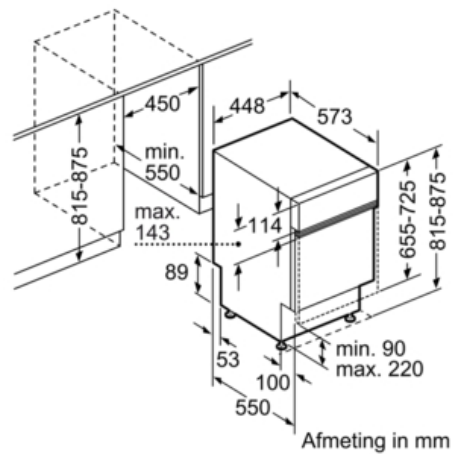

Technische Data

Waterverbruik (l) :	9,5
Uitvoering :	Inbouw
Hoogte van afneembaar bovenblad (mm) :	815
Inbouwafmetingen (hxbxd) :	815-875 x 450 x 550
Diepte met 90° geopende deur (mm) :	1150
In hoogte verstelbare pootjes :	Ja - alleen voorzijde
Maximaal instelbare hoogte (mm) :	60
Verstelbare sokkel :	Horizontaal en verticaal
Nettogewicht (kg) :	40,0
Brutogewicht (kg) :	42,0
Aansluitwaarde (W) :	2400
Minimale smeltveiligheid (A) :	10
Spanning (V) :	220-240
Frequentie (Hz) :	50; 60
Lengte elektriciteitsnoer (cm) :	175
Type stekker :	Schuko-/Gardy. met aarding
Lengte toevoerslang (cm) :	165
Lengte afvoerslang (cm) :	205
EAN-code :	4242002900155
Aantal couverts :	10
Energie-efficiëntieklasse - NIEUW (2010/30/EG) :	A+++
Energieverbruik per jaar (kWh/annum) - NIEUW (2010/30/EG) :	188
Energieverbruik (kWh) :	0,66
Elektriciteitsverbruik in de sluimerstand (W) - NIEUW (2010/30/EG) :	0,10
Energieverbruik in de uitstand (W) - NIEUW (2010/30/EG) :	0,10
Waterverbruik per jaar (l/annum) - NIEUW (2010/30/EG) :	2660
Droogprestaties :	A
Referentieprogramma :	Eco
Totale programmaduur referentieprogramma (min) :	195
Geluidsniveau (dB (A) re 1pW) :	44
Type installatie :	Inbouw

Serie | 6 Vaatwassers

SPI69T85EU »Super Silence« ActiveWater Vaatwasser 45 cm Integreerbaar - Roestvrij staal

Afmeting in mm

Afmeting in mm

Aansluitmaten
voor alle afwasautomaten 45 cm
() Waarde met verlengingsset Z 7710X0