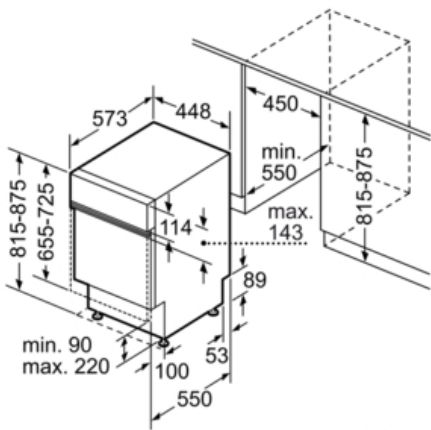

Serie | 6 Vaatwassers

SPI69T85EU »Super Silence« ActiveWater Vaatwasser 45 cm Integreerbaar - Roestvrij staal

Afmeting in mm