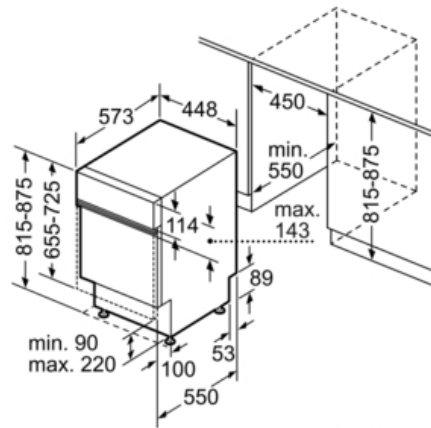

Technische Data

Waterverbruik (l) :	8,5
Uitvoering :	Inbouw
Hoogte van afneembaar bovenblad (mm) :	815
Inbouwafmetingen (hxbxd) :	815-875 x 450 x 550
Diepte met 90° geopende deur (mm) :	1150
In hoogte verstelbare pootjes :	Ja - alleen voorzijde
Maximaal instelbare hoogte (mm) :	60
Verstelbare sokkel :	Horizontaal en verticaal
Nettogewicht (kg) :	32,0
Brutogewicht (kg) :	34,0
Aansluitwaarde (W) :	2400
Minimale smeltveiligheid (A) :	10
Spanning (V) :	220-240
Frequentie (Hz) :	50; 60
Lengte elektriciteits snoer (cm) :	175
Type stekker :	Schuko-/Gardy. met aarding
Lengte toevoerslang (cm) :	165
Lengte afvoerslang (cm) :	205
EAN-code :	4242002865560
Aantal couverts :	9
Energie-efficiëntieklasse - NIEUW (2010/30/EG) :	A++
Energieverbruik per jaar (kWh/annum) - NIEUW (2010/30/EG) :	197
Energieverbruik (kWh) :	0,70
Elektriciteitsverbruik in de sluimerstand (W) - NIEUW (2010/30/EG) :	0,10
Energieverbruik in de uitstand (W) - NIEUW (2010/30/EG) :	0,10
Waterverbruik per jaar (l/annum) - NIEUW (2010/30/EG) :	2380
Droogprestaties :	A
Referentieprogramma :	Eco
Totale programmaduur referentieprogramma (min) :	195
Geluidsniveau (dB (A) re 1pW) :	46
Type installatie :	Inbouw

Serie | 6 Vaatwassers

SPI53M85EU »SilencePlus« ActiveWater Vaatwasser 45 cm Integreerbaar - Roestvrij staal

() Waarde met verlengingsset

Afmeting in mm

Aansluitmaten
voor alle afwasautomaten 45 cm
() Waarde met verlengingsset Z 7710X0