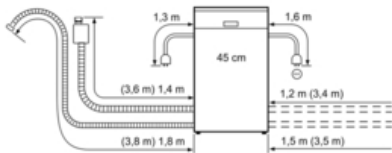

Technische Data

Waterverbruik (l) :	8,5
Uitvoering :	Inbouw
Hoogte van afneembaar bovenblad (mm) :	815
Inbouwafmetingen (hxbxd) :	815-875 x 450 x 550
Diepte met 90° geopende deur (mm) :	1150
In hoogte verstelbare pootjes :	Ja - alleen voorzijde
Maximaal instelbare hoogte (mm) :	60
Verstelbare sokkel :	Horizontaal en verticaal
Nettogewicht (kg) :	32,0
Brutogewicht (kg) :	34,0
Aansluitwaarde (W) :	2400
Minimale smeltveiligheid (A) :	10
Spanning (V) :	220-240
Frequentie (Hz) :	50; 60
Lengte elektriciteits snoer (cm) :	175
Type stekker :	Schuko-/Gardy. met aarding
Lengte toevoerslang (cm) :	165
Lengte afvoerslang (cm) :	205
EAN-code :	4242002865560
Aantal couverts :	9
Energie-efficiëntieklasse - NIEUW (2010/30/EG) :	A++
Energieverbruik per jaar (kWh/annum) - NIEUW (2010/30/EG) :	197
Energieverbruik (kWh) :	0,70
Elektriciteitsverbruik in de sluimerstand (W) - NIEUW (2010/30/EG) :	0,10
Energieverbruik in de uitstand (W) - NIEUW (2010/30/EG) :	0,10
Waterverbruik per jaar (l/annum) - NIEUW (2010/30/EG) :	2380
Droogprestaties :	A
Referentieprogramma :	Eco
Totale programmaduur referentieprogramma (min) :	195
Geluidsniveau (dB (A) re 1pW) :	46
Type installatie :	Inbouw

Serie | 6 Vaatwassers

SPI53M85EU »SilencePlus« ActiveWater Vaatwasser 45 cm Integreerbaar - Roestvrij staal

() Waarde met verlengingsset

Afmeting in mm

Aansluitmaten
voor alle afwasautomaten 45 cm
() Waarde met verlengingsset Z 7710X0