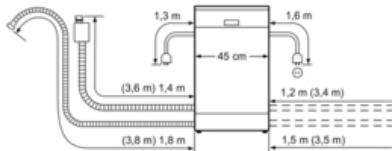

Technische Data

Waterverbruik (l) :	8,5
Uitvoering :	Inbouw
Hoogte van afneembaar bovenblad (mm) :	815
Inbouwafmetingen (hxbxd) :	815-875 x 450 x 550
Diepte met 90° geopende deur (mm) :	1150
In hoogte verstelbare pootjes :	Ja - alleen voorzijde
Maximaal instelbare hoogte (mm) :	60
Verstelbare sokkel :	Horizontaal en verticaal
Nettogewicht (kg) :	32,0
Brutogewicht (kg) :	34,0
Aansluitwaarde (W) :	2400
Minimale smeltveiligheid (A) :	10
Spanning (V) :	220-240
Frequentie (Hz) :	50; 60
Lengte elektriciteits snoer (cm) :	175
Type stekker :	Schuko-/Gardy. met aarding
Lengte toevoerslang (cm) :	165
Lengte afvoerslang (cm) :	205
EAN-code :	4242002865560
Aantal couverts :	9
Energie-efficiëntieklasse - NIEUW (2010/30/EG) :	A++
Energieverbruik per jaar (kWh/annum) - NIEUW (2010/30/EG) :	197
Energieverbruik (kWh) :	0,70
Elektriciteitsverbruik in de sluimerstand (W) - NIEUW (2010/30/EG) :	0,10
Energieverbruik in de uitstand (W) - NIEUW (2010/30/EG) :	0,10
Waterverbruik per jaar (l/annum) - NIEUW (2010/30/EG) :	2380
Droogprestaties :	A
Referentieprogramma :	Eco
Totale programmaduur referentieprogramma (min) :	195
Geluidsniveau (dB (A) re 1pW) :	46
Type installatie :	Inbouw

Serie | 6 Vaatwassers

SPI53M85EU »SilencePlus« ActiveWater Vaatwasser 45 cm Integreerbaar - Roestvrij staal

() Waarde met verlengingsset

Afmeting in mm

Aansluitmaten
voor alle afwasautomaten 45 cm
() Waarde met verlengingsset Z 7710X0