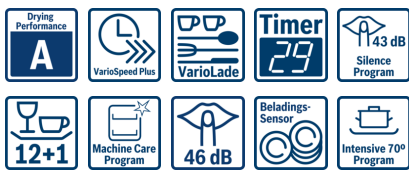

Optionele accessoires

- SGZ1010 : Verlengslang voor aqua-stop
- SMZ5000 : Afwaspulpsset
- SMZ5003 : Klapscharnier
- SMZ5005 : Roestvrijstalen bevestigingsstrip
- SMZ5035 : Decor conversion kit, stainless steel

Onze SilencePlus vaatwasser met Silence programma is extra stil.

- **Extra Droog:** een optie om vaat die moeilijk te drogen is toch goed droog te krijgen.
- **Glas 40°C programma:** speciaal programma om glas te reinigen en te drogen.
- **7-segment Display:** geeft de resttijd aan en standaard informatie, zoals de bijvul-status
- **AquaStop:** Bosch garantie voor een 100% gegarandeerde bescherming tegen waterschade gedurende de levensduur van het apparaat.
- **Glasbeschermingstechnologie:** voor een extra voorzichtige behandeling van uw glazen.
- **Kinderbeveiliging:** voorkomt dat uw vaatwasser onbedoeld geopend kan worden tijdens het wassen.
- **EcoSilence Drive:** extreem zuinig en stil in gebruik met een bijzonder lange levensduur.
- **Auto programma's:** volledig automatisch de beste wasresultaten.

Technische Data

WATERVERBRUIK (l) :	6,7
UITVOERING :	Inbouw
HOOGTE VAN AFNEEMBAAR BOVENBLAD (mm) :	0
INBOUWAFMETINGEN (hxbxd) :	815-875 x 600 x 550
Diepte met 90° geopende deur (mm) :	1150
In hoogte verstelbare pootjes :	Ja - alleen voorzijde
Maximaal instelbare hoogte (mm) :	60
Verstelbare sokkel :	Horizontaal en verticaal
Nettogewicht (kg) :	37,312
Brutogewicht (kg) :	39,5
Aansluitwaarde (W) :	2400
Minimale smeltveiligheid (A) :	10
Spanning (V) :	220-240
Frequentie (Hz) :	50; 60
Lengte elektriciteitsnoer (cm) :	175
Type stekker :	Schuko-/Gardy. met aarding
Lengte toevoerslang (cm) :	165
Lengte afvoerslang (cm) :	190
EAN-code :	4242005167159
Aantal couverts :	13
Energie-efficiëntieklasse (2010/30/EG) :	A++
Energieverbruik per jaar (kWh/annum) - NIEUW (2010/30/EG) :	262,00
Energieverbruik (kWh) :	0,92
Elektriciteitsverbruik in de sluimerstand (W) - NIEUW (2010/30/EG) :	0,10
Energieverbruik in de uitstand (W) - NIEUW (2010/30/EG) :	0,10
Waterverbruik per jaar (l/annum) - NIEUW (2010/30/EG) :	1876
Droogprestaties :	A
Referentieprogramma :	Eco
Totale programmaduur referentieprogramma (min) :	245
Geluidsniveau (dB (A) re 1pW) :	46
Type installatie :	Inbouw

4 242005 167159