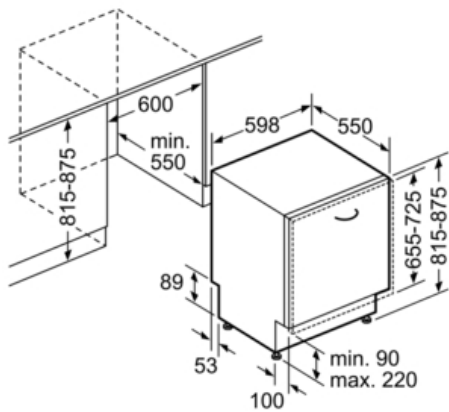

Technische Data

Waterverbruik (l) :	9,5
Uitvoering :	Inbouw
Hoogte van afneembaar bovenblad (mm) :	815
Inbouwafmetingen (hxbxd) :	815-875 x 600 x 550
Diepte met 90° geopende deur (mm) :	1150
In hoogte verstelbare pootjes :	Ja - alleen voorzijde
Maximaal instelbare hoogte (mm) :	60
Verstelbare sokkel :	Horizontaal en verticaal
Nettogewicht (kg) :	48,0
Brutogewicht (kg) :	50,0
Aansluitwaarde (W) :	2400
Minimale smeltveiligheid (A) :	10
Spanning (V) :	220-240
Frequentie (Hz) :	60; 50
Lengte elektriciteitsnoer (cm) :	175
Type stekker :	Schuko-/Gardy. met aarding
Lengte toevoerslang (cm) :	165
Lengte afvoerslang (cm) :	190
EAN-code :	4242002845661
Aantal couverts :	14
Energie-efficiëntieklasse - NIEUW (2010/30/EG) :	A+
Energieverbruik per jaar (kWh/annum) - NIEUW (2010/30/EG) :	299
Energieverbruik (kWh) :	1,05
Elektriciteitsverbruik in de sluimerstand (W) - NIEUW (2010/30/EG) :	0,10
Energieverbruik in de uitstand (W) - NIEUW (2010/30/EG) :	0,10
Waterverbruik per jaar (l/annum) - NIEUW (2010/30/EG) :	2660
Droogprestaties :	A
Referentieprogramma :	Eco
Totale programmaduur referentieprogramma (min) :	195
Geluidsniveau (dB (A) re 1pW) :	39
Type installatie :	Volledig geïntegreerd

4 242002 845661

Serie | 6 Vaatwassers

SMV98M10NL

ActiveWater Vaatwasser 60 cm Volledig integreerbaar

60 cm ActiveWater vaatwasser met SuperSilence Plus: wast buitengewoon stil met 39 dB.

Technische specificaties:

- Verbruik in Eco 50°C programma¹: 299 kWh / 2660 liter per jaar
- Droogefficiëntieklasse: A
- Geluidsniveau: 39 dB(A) re 1 pW
- Aansluitwaarde: 2000-2400 W
- Inbouwmaten (hxbxd): 815-875 x 600 x 550 mm

Serie | 6 Vaatwassers**SMV98M10NL****ActiveWater Vaatwasser 60 cm****Volledig integreerbaar**

Afmeting in mm