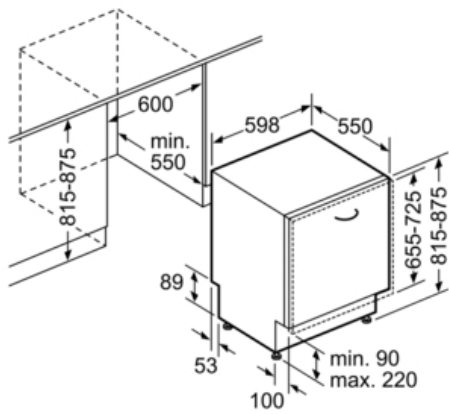

Technische Data

Waterverbruik (l) :	6,5
Uitvoering :	Inbouw
Hoogte van afneembaar bovenblad (mm) :	815
Inbouwfmetingen (hxbxd) :	815-875 x 600 x 550
Diepte met 90° geopende deur (mm) :	1150
In hoogte verstelbare pootjes :	Ja - alleen voorzijde
Maximaal instelbare hoogte (mm) :	60
Verstelbare sokkel :	Horizontaal en verticaal
Nettogewicht (kg) :	39,0
Brutogewicht (kg) :	42,0
Aansluitwaarde (W) :	2400
Minimale smeltveiligheid (A) :	10
Spanning (V) :	220-240
Frequentie (Hz) :	60; 50
Lengte elektriciteits snoer (cm) :	175
Type stekker :	Schuko-/Gardy. met aarding
Lengte toevoerslang (cm) :	165
Lengte afvoerslang (cm) :	190
EAN-code :	4242002845586
Aantal couverts :	13
Energie-efficiëntieklasse - NIEUW (2010/30/EG) :	A++
Energieverbruik per jaar (kWh/annum) - NIEUW (2010/30/EG) :	262
Energieverbruik (kWh) :	0,92
Elektriciteitsverbruik in de sluimerstand (W) - NIEUW (2010/30/EG) :	0,10
Energieverbruik in de uitstand (W) - NIEUW (2010/30/EG) :	0,10
Waterverbruik per jaar (l/annum) - NIEUW (2010/30/EG) :	1820
Droogprestaties :	A
Referentieprogramma :	Eco
Totale programmaduur referentieprogramma (min) :	195
Geluidsniveau (dB (A) re 1pW) :	44
Type installatie :	Volledig geïntegreerd

Technische specificaties:

- Verbruik in Eco 50°C programma¹: 262 kWh / 1820 liter per jaar
- Droogefficiëntieklasse: A
- Geluidsniveau: 44 dB(A) re 1 pW
- Aansluitwaarde: 2000-2400 W
- Inbouwmaten (hxbxd): 815-875 x 600 x 550 mm

Serie | 6 Vaatwassers**SMV93M50NL****ActiveWater Vaatwasser 60 cm****Volledig integreerbaar**

Afmeting in mm