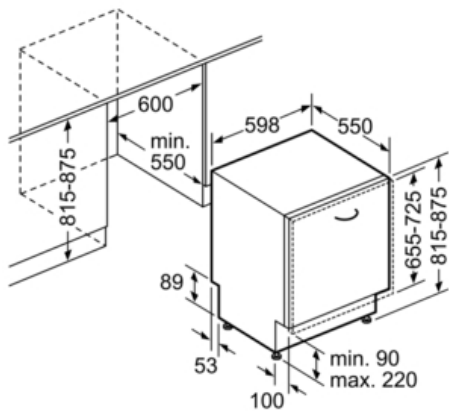

Serie | 6 Vaatwassers

SMV93M40NL

ActiveWater Vaatwasser 60 cm

Volledig integreerbaar

Afmeting in mm