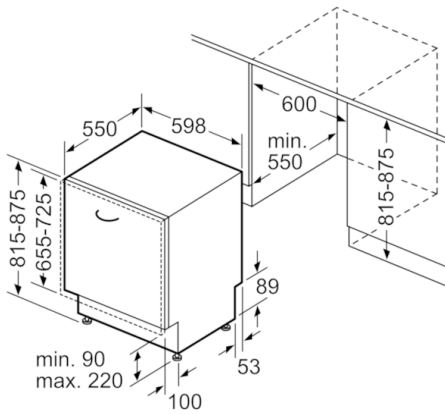

Technische Data

Werverbruik (l) :	7,7
Uitvoering :	Inbouw
Hoogte van afneembaar bovenblad (mm) :	0
Inbouwafmetingen (hxbxd) :	815-875 x 600 x 550
Diepte met 90° geopende deur (mm) :	1150
In hoogte verstelbare pootjes :	Ja - alleen voorzijde
Maximaal instelbare hoogte (mm) :	60
Verstelbare sokkel :	Horizontaal en verticaal
Nettogewicht (kg) :	45,830
Brutogewicht (kg) :	48,0
Aansluitwaarde (W) :	2400
Minimale smeltveiligheid (A) :	10
Spanning (V) :	220-240
Frequentie (Hz) :	50; 60
Lengte elektriciteitsnoer (cm) :	175
Type stekker :	Schuko-/Gardy. met aarding
Lengte toevoerslang (cm) :	165
Lengte afvoerslang (cm) :	190
EAN-code :	4242005143061
Aantal couverts :	13
Energie-efficiëntieklasse (2010/30/EG) :	A+++
Energieverbruik per jaar (kWh/annum) - NIEUW (2010/30/EG) :	211,00
Energieverbruik (kWh) :	0,73
Elektriciteitsverbruik in de sluimerstand (W) - NIEUW (2010/30/EG) :	0,50
Energieverbruik in de uitstand (W) - NIEUW (2010/30/EG) :	0,50
Werverbruik per jaar (l/annum) - NIEUW (2010/30/EG) :	2156
Droogprestaties :	A
Referentieprogramma :	Eco
Totale programmaduur referentieprogramma (min) :	225
Geluidsniveau (dB (A) re 1pW) :	42
Type installatie :	Volledig geïntegreerd

4 242005 143061

Serie | 8, Volledig geïntegreerde vaatwasser, 60 cm SMV88UX36E

Algemene informatie:

- Energie efficiëntie: A+++ -10%
- Capaciteit: 13 standaard-couverts
- 8 Programma's: Intensief 70 °C, Auto 45-65 °C, Eco 50 °C, Stil 50 °C, Kort 60 °C, Glas 40 °C, Snel 45 °C, Voorspoelen
- 5 Speciale functies: Bedien via App, IntensiveZone, HygienePlus, Shine&Dry, varioSpeedPlus
- 6 Reinigingstemperaturen
- Voorzien van MachineCare functie (voor reiniging en onderhoud)
- PerfectDry: gebruikt zeoliet voor het beste droogresultaat
- DoseerAssistent: vaatwasmiddel wordt gelijkmatig verspreid

**Serie | 8, Volledig geïntegreerde vaatwasser,
60 cm
SMV88UX36E**

Afmeting in mm

Afmeting in mm