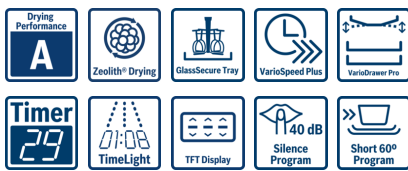

Serie | 8, Volledig geïntegreerde vaatwasser, 60 cm SMV88UX36E

A+++

- **PerfectDry met Zeolith®:** Perfecte droogresultaten dankzij de 3D air flow, zelfs bij plastic vaat.
- **Glas bescherming en speciale plaatsen voor wijnglazen in de korf:** langdurige glans en extra stabiliteit voor wijnglazen.
- **TFT-display:** intuïtieve programma keuze met tekst, real-time weergave en status informatie.
- **TimeLight:** weergave van de status van het programma en de resttijd op de vloer.
- **AquaStop:** Bosch garantie voor een 100% gegarandeerde bescherming tegen waterschade gedurende de levensduur van het apparaat.
- **Glasbeschermingstechnologie:** voor een extra voorzichtige behandeling van uw glazen.
- **Kinderbeveiliging:** voorkomt dat uw vaatwasser onbedoeld geopend kan worden tijdens het wassen.
- **EcoSilence Drive:** extreem zuinig en stil in gebruik met een bijzonder lange levensduur.
- **IntensiveZone:** optimale reiniging van uw pannen dankzij de hogere sproeidruk en temperatuur in de onderkorf.
- **Auto programma's:** volledig automatisch de beste wasresultaten.
- **Home Connect:** perfecte resultaten dankzij Home Connect van Bosch.

Technische specificaties:

- Verbruik in Eco 50°C programma: 211 kWh / 2156 liter per jaar
- Waterverbruik in Eco 50°C programma: 2156 liter per jaar, op basis van 280 standaard spoelbeurten.
- Programmaduur Eco 50°C programma: 225 min
- De informatie heeft betrekking op het Eco 50°C programma. Dit programma is geschikt voor normaal vervuild vaatwerk en is het meest efficiënt in energie- en waterverbruik.
- Droogefficiëntieklasse: A
- Geluidsniveau: 42 dB(A) re 1 pW
- Afmetingen (hxbxd): 81.5 x 59.8 x 55 cm
- Kuipmateriaal: Roestvrij staal