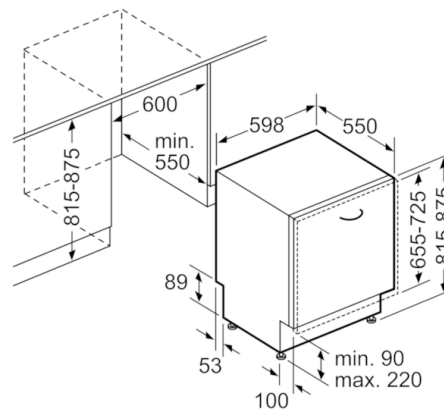

Technische Data

Werverbruik (l) :	7,7
Uitvoering :	Inbouw
Hoogte van afneembaar bovenblad (mm) :	0
Inbouwafmetingen (hxbxd) :	815-875 x 600 x 550
Diepte met 90° geopende deur (mm) :	1150
In hoogte verstelbare pootjes :	Ja - alleen voorzijde
Maximaal instelbare hoogte (mm) :	60
Verstelbare sokkel :	Horizontaal en verticaal
Nettogewicht (kg) :	45,830
Brutogewicht (kg) :	48,0
Aansluitwaarde (W) :	2400
Minimale smeltveiligheid (A) :	10
Spanning (V) :	220-240
Frequentie (Hz) :	50; 60
Lengte elektriciteitsnoer (cm) :	175
Type stekker :	Schuko-/Gardy. met aarding
Lengte toevoerslang (cm) :	165
Lengte afvoerslang (cm) :	190
EAN-code :	4242005143061
Aantal couverts :	13
Energie-efficiëntieklasse (2010/30/EG) :	A+++
Energieverbruik per jaar (kWh/annum) - NIEUW (2010/30/EG) :	211,00
Energieverbruik (kWh) :	0,73
Elektriciteitsverbruik in de sluimerstand (W) - NIEUW (2010/30/EG) :	0,50
Energieverbruik in de uitstand (W) - NIEUW (2010/30/EG) :	0,50
Werverbruik per jaar (l/annum) - NIEUW (2010/30/EG) :	2156
Droogprestaties :	A
Referentieprogramma :	Eco
Totale programmaduur referentieprogramma (min) :	225
Geluidsniveau (dB (A) re 1pW) :	42
Type installatie :	Volledig geïntegreerd

Technische specificaties:

- Verbruik in Eco 50°C programma: 211 kWh / 2156 liter per jaar
- Waterverbruik in Eco 50°C programma: 2156 liter per jaar, op basis van 280 standaard spoelbeurten.
- Programmaduur Eco 50°C programma: 225 min
- De informatie heeft betrekking op het Eco 50°C programma. Dit programma is geschikt voor normaal vervuild vaatwerk en is het meest efficiënt in energie- en waterverbruik.
- Droogefficiëntieklasse: A
- Geluidsniveau: 42 dB(A) re 1 pW
- Afmetingen (hxbxd): 81.5 x 59.8 x 55 cm
- Kuipmateriaal: Roestvrij staal

**Serie | 8, Volledig geïntegreerde vaatwasser,
60 cm
SMV88UX36E**

Afmeting in mm

Afmeting in mm