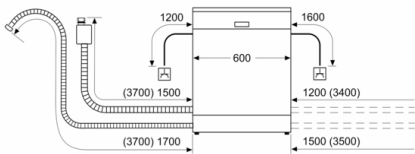

Toebehoren:

- Zelfreinigende zeef met 3-voudig filtersysteem
- Trechter voor zout
- Dampbeschermingsplaat

Technische specificaties:

- Afmetingen (hxbxd): 81.5 x 59.8 x 55 cm
- Materiaal kuip: roestvrij staal

¹ Schaal van energie-efficiëntieclassen van A tot G

² Energieverbruik in kWh per 100 cycli (in programma Eco 50 °C)

³ Waterverbruik in liters per cyclus (in programma Eco 50 °C)

⁴ Duur van het programma Eco 50 °C

**Serie | 6, Volledig geïntegreerde vaatwasser,
60 cm
SMV6ZAX03N**

Afmeting in mm

A stopcontact
() Waarde met verlengingsset

Afmeting in mm