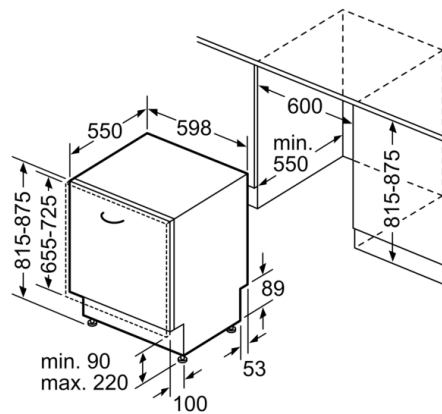

Toebehoren:

- Zelfreinigende zeef met 3-voudig filtersysteem
- Trechter voor zout
- Dampbeschermingsplaat

Technische specificaties:

- Afmetingen (hxbxd): 81.5 x 59.8 x 55 cm
- Materiaal kuip: roestvrij staal

**Serie | 6, Volledig geïntegreerde vaatwasser,
60 cm
SMV6ZAX03N**

Afmeting in mm

A stopcontact
() Waarde met verlengingsset

Afmeting in mm