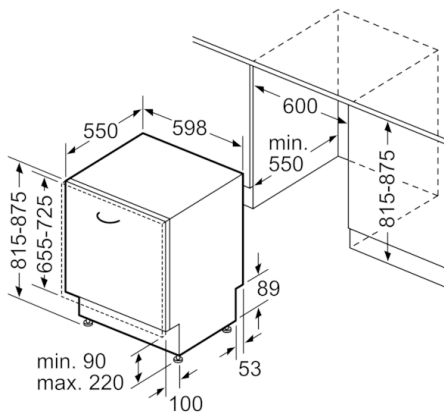

Technische Data

Energie-efficiëntie-index (Voorschrift (EU) 2017/1369):	D
Energieverbruik voor 100 cycli ecoprogramma's (EU 2017/1369):	84
Maximale aantal plaatsinstellingen (EU 2017/1369):	13
Het waterverbruik van de ecoprogramma's in liters per cyclus (EU 2017/1369):	9,5
Programmaduur (EU 2017/1369):	4:55
Akoestische geluidsemissies (EU 2017/1369):	44
Akoestische geluidsemissieklasse (EU 2017/1369):	B
Uitvoering:	Inbouw
Hoogte van afneembaar bovenblad (mm):	0
Afmetingen van het apparaat h(min/max)xbxd (mm):	815 x 598 x 550
Inbouwfmetingen (hxbxd):	815-875 x 600 x 550
Diepte met 90° geopende deur (mm):	1150
In hoogte verstelbare pootjes:	Yes - all from front
Maximaal instelbare hoogte (mm):	60
Verstelbare sokkel:	Horizontaal en verticaal
Nettogewicht (kg):	36,312
Brutogewicht (kg):	38,5
Aansluitwaarde (W):	2400
Minimale smeltveiligheid (A):	10
Spanning (V):	220-240
Frequentie (Hz):	50; 60
Lengte elektriciteitsnoer (cm):	175
Type stekker:	Schuko-/Gardy. met aarding
Lengte toevoerslang (cm):	165
Lengte afvoerslang (cm):	190
EAN-code:	4242005173815
Type installatie:	Volledig geïntegreerd

Toebehoren:

- Zelfreinigende zeef met 3-voudig filtersysteem
- Trechter voor zout
- Dampbeschermingsplaat

Technische specificaties:

- Afmetingen (hxbxd): 81.5 x 59.8 x 55 cm
- Materiaal kuip: roestvrij staal

**Serie | 4, Volledig geïntegreerde vaatwasser,
60 cm
SMV4HDX52E**

Afmeting in mm