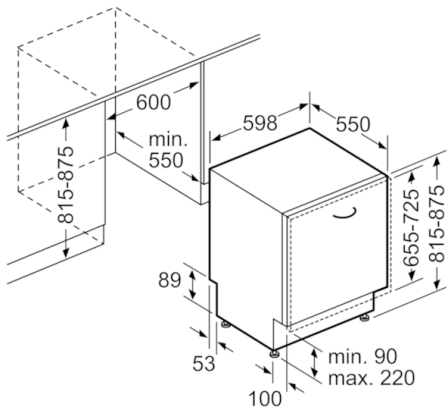

**Technische Data**

WATERVERBRUIK (l) :	9,5
UITVOERING :	Inbouw
HOOGTE VAN AFNEEMBAAR BOVENBLAD (mm) :	0
INBOUWAFMETINGEN (hxbxd) :	815-875 x 600 x 550
Diepte met 90° geopende deur (mm) :	1150
In hoogte verstelbare pootjes :	Ja - alleen voorzijde
Maximaal instelbare hoogte (mm) :	60
Verstelbare sokkel :	Horizontaal en verticaal
Nettogewicht (kg) :	33,312
Brutogewicht (kg) :	35,5
Aansluitwaarde (W) :	2400
Minimale smeltveiligheid (A) :	10
Spanning (V) :	220-240
Frequentie (Hz) :	50; 60
Lengte elektriciteitsnoer (cm) :	175
Type stekker :	Schuko-/Gardy. met aarding
Lengte toevoerslang (cm) :	165
Lengte afvoerslang (cm) :	190
EAN-code :	4242005162826
Aantal couverts :	13
Energie-efficiëntieklasse (2010/30/EG) :	A++
Energieverbruik per jaar (kWh/annum) - NIEUW (2010/30/EG) :	262,00
Energieverbruik (kWh) :	0,92
Elektriciteitsverbruik in de sluimerstand (W) - NIEUW (2010/30/EG) :	0,10
Energieverbruik in de uitstand (W) - NIEUW (2010/30/EG) :	0,10
Waterverbruik per jaar (l/annum) - NIEUW (2010/30/EG) :	2660
Droogprestaties :	A
Referentieprogramma :	Eco
Totale programmaduur referentieprogramma (min) :	225
Geluidsniveau (dB (A) re 1pW) :	46
Type installatie :	Volledig geïntegreerd

**Serie | 4, Volledig geïntegreerde vaatwasser,  
60 cm  
SMV46JX10N**

Afmeting in mm

Afmeting in mm