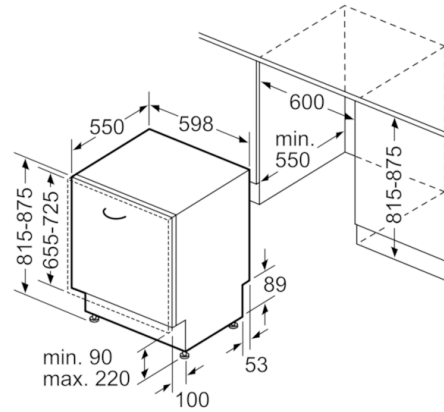

**Technische Data**

WATERVERBRUIK (l) :	9,5
UITVOERING :	Inbouw
HOOGTE VAN AFNEEMBAAR BOVENBLAD (mm) :	0
INBOUWAFMETINGEN (hxbxd) :	815-875 x 600 x 550
Diepte met 90° geopende deur (mm) :	1150
In hoogte verstelbare pootjes :	Ja - alleen voorzijde
Maximaal instelbare hoogte (mm) :	60
Verstelbare sokkel :	Horizontaal en verticaal
Nettogewicht (kg) :	33,312
Brutogewicht (kg) :	35,5
Aansluitwaarde (W) :	2400
Minimale smeltveiligheid (A) :	10
Spanning (V) :	220-240
Frequentie (Hz) :	50; 60
Lengte elektriciteitsnoer (cm) :	175
Type stekker :	Schuko-/Gardy. met aarding
Lengte toevoerslang (cm) :	165
Lengte afvoerslang (cm) :	190
EAN-code :	4242005162826
Aantal couverts :	13
Energie-efficiëntieklasse (2010/30/EG) :	A++
Energieverbruik per jaar (kWh/annum) - NIEUW (2010/30/EG) :	262,00
Energieverbruik (kWh) :	0,92
Elektriciteitsverbruik in de sluimerstand (W) - NIEUW (2010/30/EG) :	0,10
Energieverbruik in de uitstand (W) - NIEUW (2010/30/EG) :	0,10
Waterverbruik per jaar (l/annum) - NIEUW (2010/30/EG) :	2660
Droogprestaties :	A
Referentieprogramma :	Eco
Totale programmaduur referentieprogramma (min) :	225
Geluidsniveau (dB (A) re 1pW) :	46
Type installatie :	Volledig geïntegreerd

**Serie | 4, Volledig geïntegreerde vaatwasser,  
60 cm  
SMV46JX10N**

Afmeting in mm

Afmeting in mm