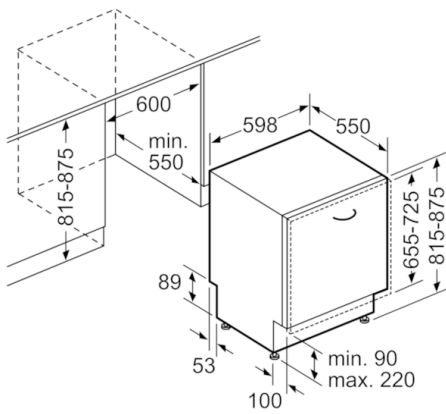

Technische Data

WATERVERBRUIK (l) :	9,5
UITVOERING :	Inbouw
HOOGTE VAN AFNEEMBAAR BOVENBLAD (mm) :	0
INBOUWAFMETINGEN (hxbxd) :	815-875 x 600 x 550
Diepte met 90° geopende deur (mm) :	1150
In hoogte verstelbare pootjes :	Ja - alleen voorzijde
Maximaal instelbare hoogte (mm) :	60
Verstelbare sokkel :	Horizontaal en verticaal
Nettogewicht (kg) :	32,812
Brutogewicht (kg) :	35,0
Aansluitwaarde (W) :	2400
Minimale smeltveiligheid (A) :	10
Spanning (V) :	220-240
Frequentie (Hz) :	50; 60
Lengte elektriciteitsnoer (cm) :	175
Type stekker :	Schuko-/Gardy. met aarding
Lengte toevoerslang (cm) :	165
Lengte afvoerslang (cm) :	190
EAN-code :	4242005162833
Aantal couverts :	13
Energie-efficiëntieklasse (2010/30/EG) :	A++
Energieverbruik per jaar (kWh/annum) - NIEUW (2010/30/EG) :	262,00
Energieverbruik (kWh) :	0,92
Elektriciteitsverbruik in de sluimerstand (W) - NIEUW (2010/30/EG) :	0,10
Energieverbruik in de uitstand (W) - NIEUW (2010/30/EG) :	0,10
Waterverbruik per jaar (l/annum) - NIEUW (2010/30/EG) :	2660
Droogprestaties :	A
Referentieprogramma :	Eco
Totale programmaduur referentieprogramma (min) :	225
Geluidsniveau (dB (A) re 1pW) :	46
Type installatie :	Volledig geïntegreerd

**Serie | 4, Volledig geïntegreerde vaatwasser,
60 cm
SMV46DX05N**

Afmeting in mm

Afmeting in mm