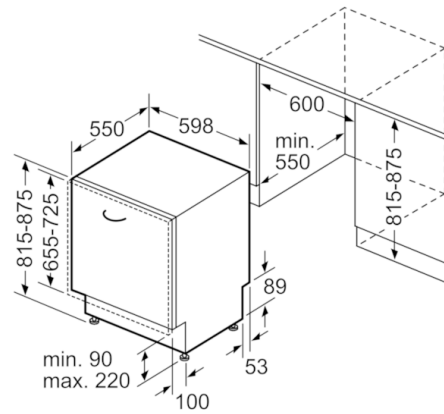

Technische Data

WATERVERBRUIK (l) :	9,5
UITVOERING :	Inbouw
HOOGTE VAN AFNEEMBAAR BOVENBLAD (mm) :	0
INBOUWAFMETINGEN (hxbxd) :	815-875 x 600 x 550
Diepte met 90° geopende deur (mm) :	1150
In hoogte verstelbare pootjes :	Ja - alleen voorzijde
Maximaal instelbare hoogte (mm) :	60
Verstelbare sokkel :	Horizontaal en verticaal
Nettogewicht (kg) :	32,812
Brutogewicht (kg) :	35,0
Aansluitwaarde (W) :	2400
Minimale smeltveiligheid (A) :	10
Spanning (V) :	220-240
Frequentie (Hz) :	50; 60
Lengte elektriciteitsnoer (cm) :	175
Type stekker :	Schuko-/Gardy. met aarding
Lengte toevoerslang (cm) :	165
Lengte afvoerslang (cm) :	190
EAN-code :	4242005162833
Aantal couverts :	13
Energie-efficiëntieklasse (2010/30/EG) :	A++
Energieverbruik per jaar (kWh/annum) - NIEUW (2010/30/EG) :	262,00
Energieverbruik (kWh) :	0,92
Elektriciteitsverbruik in de sluimerstand (W) - NIEUW (2010/30/EG) :	0,10
Energieverbruik in de uitstand (W) - NIEUW (2010/30/EG) :	0,10
Waterverbruik per jaar (l/annum) - NIEUW (2010/30/EG) :	2660
Droogprestaties :	A
Referentieprogramma :	Eco
Totale programmaduur referentieprogramma (min) :	225
Geluidsniveau (dB (A) re 1pW) :	46
Type installatie :	Volledig geïntegreerd

**Serie | 4, Volledig geïntegreerde vaatwasser,
60 cm
SMV46DX05N**

Afmeting in mm

Afmeting in mm