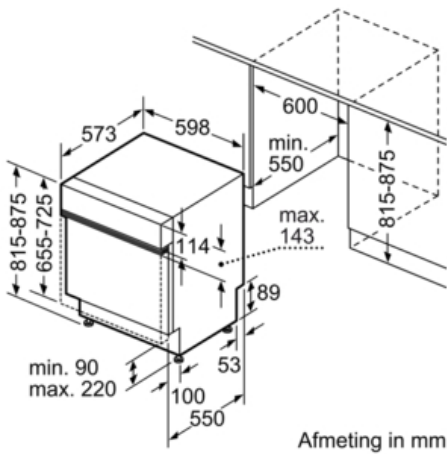

Serie | 6 Vaatwassers

**SMI86N05EU »Exclusiv Super Silence«
ActiveWater Vaatwasser 60 cm
Integreerbaar - Roestvrij staal**

Afmeting in mm