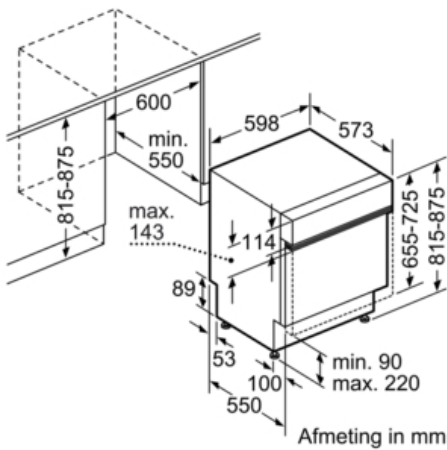

Technische Data

| | |
|--|----------------------------|
| Waterverbruik (l) : | 6,5 |
| Uitvoering : | Inbouw |
| Hoogte van afneembaar bovenblad (mm) : | 815 |
| Inbouwafmetingen (hxbxd) : | 815-875 x 600 x 550 |
| Diepte met 90° geopende deur (mm) : | 1150 |
| In hoogte verstelbare pootjes : | Ja - alleen voorzijde |
| Maximaal instelbare hoogte (mm) : | 60 |
| Verstelbare sokkel : | Horizontaal en verticaal |
| Nettogewicht (kg) : | 40,0 |
| Brutogewicht (kg) : | 43,0 |
| Aansluitwaarde (W) : | 2400 |
| Minimale smeltveiligheid (A) : | 10 |
| Spanning (V) : | 220-240 |
| Frequentie (Hz) : | 60; 50 |
| Lengte elektriciteits snoer (cm) : | 170 |
| Type stekker : | Schuko-/Gardy. met aarding |
| Lengte toevoerslang (cm) : | 140 |
| Lengte afvoerslang (cm) : | 170 |
| EAN-code : | 4242002849508 |
| Aantal couverts : | 13 |
| Energie-efficiëntieklasse - NIEUW (2010/30/EG) : | A++ |
| Energieverbruik per jaar (kWh/annum) - NIEUW (2010/30/EG) : | 262 |
| Energieverbruik (kWh) : | 0,92 |
| Elektriciteitsverbruik in de sluimerstand (W) - NIEUW (2010/30/EG) : | 0,10 |
| Energieverbruik in de uitstand (W) - NIEUW (2010/30/EG) : | 0,10 |
| Waterverbruik per jaar (l/annum) - NIEUW (2010/30/EG) : | 1820 |
| Droogprestaties : | A |
| Referentieprogramma : | Eco |
| Totale programmaduur referentieprogramma (min) : | 195 |
| Geluidsniveau (dB (A) re 1pW) : | 44 |
| Type installatie : | Inbouw |

Serie | 6 Vaatwassers
**SMI86N05EU »Exclusiv Super Silence«
ActiveWater Vaatwasser 60 cm
Integreerbaar - Roestvrij staal**

Afmeting in mm

Afmeting in mm

Afmeting in mm