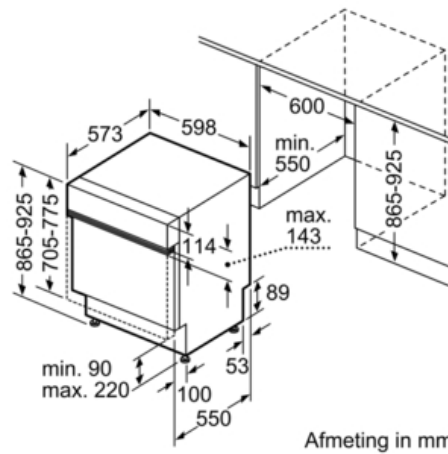

Technische Data

| | |
|--|----------------------------|
| Waterverbruik (l) : | 6,5 |
| Uitvoering : | Inbouw |
| Hoogte van afneembaar bovenblad (mm) : | 815 |
| Inbouwafmetingen (hxbxd) : | 815-875 x 600 x 550 |
| Diepte met 90° geopende deur (mm) : | 1150 |
| In hoogte verstelbare pootjes : | Ja - alleen voorzijde |
| Maximaal instelbare hoogte (mm) : | 60 |
| Verstelbare sokkel : | Horizontaal en verticaal |
| Nettogewicht (kg) : | 40,0 |
| Brutogewicht (kg) : | 43,0 |
| Aansluitwaarde (W) : | 2400 |
| Minimale smeltveiligheid (A) : | 10 |
| Spanning (V) : | 220-240 |
| Frequentie (Hz) : | 60; 50 |
| Lengte elektriciteits snoer (cm) : | 170 |
| Type stekker : | Schuko-/Gardy. met aarding |
| Lengte toevoerslang (cm) : | 140 |
| Lengte afvoerslang (cm) : | 170 |
| EAN-code : | 4242002849508 |
| Aantal couverts : | 13 |
| Energie-efficiëntieklasse - NIEUW (2010/30/EG) : | A++ |
| Energieverbruik per jaar (kWh/annum) - NIEUW (2010/30/EG) : | 262 |
| Energieverbruik (kWh) : | 0,92 |
| Elektriciteitsverbruik in de sluimerstand (W) - NIEUW (2010/30/EG) : | 0,10 |
| Energieverbruik in de uitstand (W) - NIEUW (2010/30/EG) : | 0,10 |
| Waterverbruik per jaar (l/annum) - NIEUW (2010/30/EG) : | 1820 |
| Droogprestaties : | A |
| Referentieprogramma : | Eco |
| Totale programmaduur referentieprogramma (min) : | 195 |
| Geluidsniveau (dB (A) re 1pW) : | 44 |
| Type installatie : | Inbouw |

Serie | 6 Vaatwassers
**SMI86N05EU »Exclusiv Super Silence«
ActiveWater Vaatwasser 60 cm
Integreerbaar - Roestvrij staal**

Afmeting in mm

Afmeting in mm

Afmeting in mm