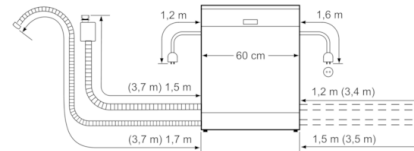

Technische gegevens

Waterverbruik (l) :	9,5
Uitvoering :	Inbouw
Hoogte van afneembaar bovenblad (mm) :	0
Afmetingen van het toestel (mm) :	815 x 598 x 573
Inbouwafmetingen :	815-875 x 600 x 550
Diepte met 90° geopende deur (mm) :	1150
In hoogte verstelbare pootjes :	Ja - alleen voorzijde
Maximaal instelbare hoogte (mm) :	60
Verstelbare sokkel :	Horizontaal en verticaal
Nettogewicht (kg) :	36,312
Brutogewicht (kg) :	38,5
Aansluitwaarde (W) :	2400
Minimale smeltveiligheid (A) :	10
Spanning (V) :	220-240
Frequentie (Hz) :	50; 60
Lengte elektriciteits snoer (cm) :	175
Type stekker :	Schuko-/Gardy. met aarding
Lengte toevoerslang (cm) :	165
Lengte afvoerslang (cm) :	190
EAN-code :	4242002950303
Aantal couverts :	14
Energie-efficiëntieklasse (2010/30/EG) :	A++
Energieverbruik per jaar (kWh/annum) - NIEUW (2010/30/EG) :	266,00
Energieverbruik (kWh) :	0,93
Elektriciteitsverbruik in de sluimerstand (W) - NIEUW (2010/30/EG) :	0,10
Energieverbruik in de uitstand (W) - NIEUW (2010/30/EG) :	0,10
Waterverbruik per jaar (l/annum) - NIEUW (2010/30/EG) :	2660
Droogprestaties :	A
Referentieprogramma :	Eco
Totale programmaduur referentieprogramma (min) :	210
Geluidsniveau (dB (A) re 1pW) :	44
Type installatie :	Inbouw

**Serie | 4, Integreerbare vaatwasser, 60 cm,
Inox
SMI46MS03E**

Afmeting in mm

() Werte mit Verlängerungssatz

Afmeting in mm