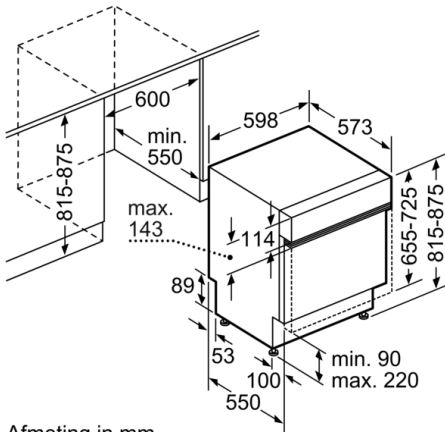

Technische gegevens

Waterverbruik (l) :	9,5
Uitvoering :	Inbouw
Hoogte van afneembaar bovenblad (mm) :	0
Afmetingen van het toestel (mm) :	815 x 598 x 573
Inbouwafmetingen :	815-875 x 600 x 550
Diepte met 90° geopende deur (mm) :	1150
In hoogte verstelbare pootjes :	Ja - alleen voorzijde
Maximaal instelbare hoogte (mm) :	60
Verstelbare sokkel :	Horizontaal en verticaal
Nettogewicht (kg) :	36,312
Brutogewicht (kg) :	38,5
Aansluitwaarde (W) :	2400
Minimale smeltveiligheid (A) :	10
Spanning (V) :	220-240
Frequentie (Hz) :	50; 60
Lengte elektriciteits snoer (cm) :	175
Type stekker :	Schuko-/Gardy. met aarding
Lengte toevoerslang (cm) :	165
Lengte afvoerslang (cm) :	190
EAN-code :	4242002950303
Aantal couverts :	14
Energie-efficiëntieklasse (2010/30/EG) :	A++
Energieverbruik per jaar (kWh/annum) - NIEUW (2010/30/EG) :	266,00
Energieverbruik (kWh) :	0,93
Elektriciteitsverbruik in de sluimerstand (W) - NIEUW (2010/30/EG) :	0,10
Energieverbruik in de uitstand (W) - NIEUW (2010/30/EG) :	0,10
Waterverbruik per jaar (l/annum) - NIEUW (2010/30/EG) :	2660
Droogprestaties :	A
Referentieprogramma :	Eco
Totale programmaduur referentieprogramma (min) :	210
Geluidsniveau (dB (A) re 1pW) :	44
Type installatie :	Inbouw

**Serie | 4, Integreerbare vaatwasser, 60 cm,
Inox
SMI46MS03E**

Afmeting in mm

() Werte mit Verlängerungssatz

Afmeting in mm