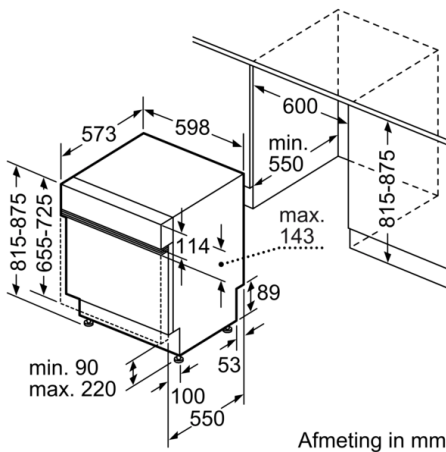

Technische gegevens

Waterverbruik (l) :	9,5
Uitvoering :	Inbouw
Hoogte van afneembaar bovenblad (mm) :	0
Afmetingen van het toestel (mm) :	815 x 598 x 573
Inbouwafmetingen :	815-875 x 600 x 550
Diepte met 90° geopende deur (mm) :	1150
In hoogte verstelbare pootjes :	Ja - alleen voorzijde
Maximaal instelbare hoogte (mm) :	60
Verstelbare sokkel :	Horizontaal en verticaal
Nettogewicht (kg) :	36,312
Brutogewicht (kg) :	38,5
Aansluitwaarde (W) :	2400
Minimale smeltveiligheid (A) :	10
Spanning (V) :	220-240
Frequentie (Hz) :	50; 60
Lengte elektriciteits snoer (cm) :	175
Type stekker :	Schuko-/Gardy. met aarding
Lengte toevoerslang (cm) :	165
Lengte afvoerslang (cm) :	190
EAN-code :	4242002950303
Aantal couverts :	14
Energie-efficiëntieklasse (2010/30/EG) :	A++
Energieverbruik per jaar (kWh/annum) - NIEUW (2010/30/EG) :	266,00
Energieverbruik (kWh) :	0,93
Elektriciteitsverbruik in de sluimerstand (W) - NIEUW (2010/30/EG) :	0,10
Energieverbruik in de uitstand (W) - NIEUW (2010/30/EG) :	0,10
Waterverbruik per jaar (l/annum) - NIEUW (2010/30/EG) :	2660
Droogprestaties :	A
Referentieprogramma :	Eco
Totale programmaduur referentieprogramma (min) :	210
Geluidsniveau (dB (A) re 1pW) :	44
Type installatie :	Inbouw

**Serie | 4, Integreerbare vaatwasser, 60 cm,
Inox
SMI46MS03E**

Afmeting in mm

() Werte mit Verlängerungssatz

Afmeting in mm