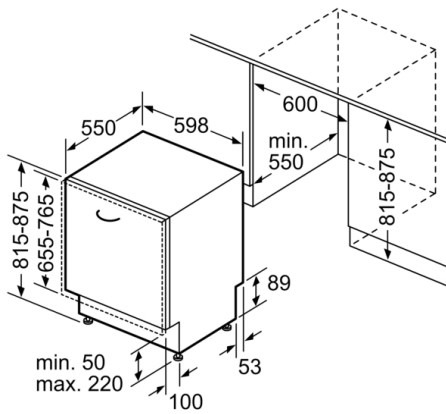

Toebehoren:

- Zelfreinigende zeef met 3-voudig filtersysteem
- Trechter voor zout
- Dampbeschermingsplaat

Technische specificaties:

- Afmetingen (hxbxd): 81.5 x 59.8 x 55 cm
- Materiaal kuip: roestvrij staal

**Serie | 6, Volledig geïntegreerde vaatwasser,
60 cm
SMH6ZCX42E**

Afmeting in mm