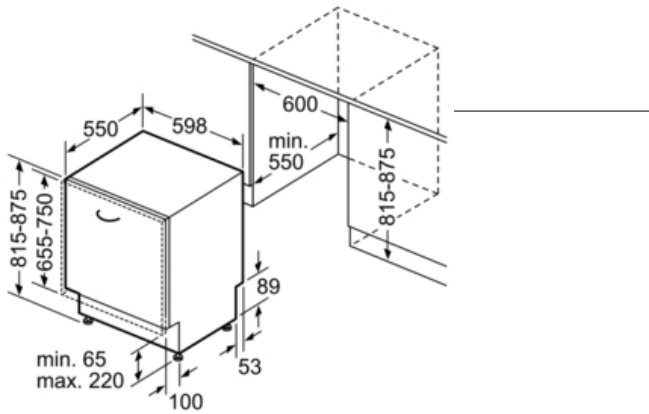

Serie | 6 Vaatwassers

SME68TX06E

PerfectDry Vaatwasser 60 cm - Home Connect

Volledig integreerbaar met VarioScharnier, geschikt voor IKEA-keukens. (IKEA® is een geregistreerde handelsnaam van Inter IKEA)

Afmeting in mm