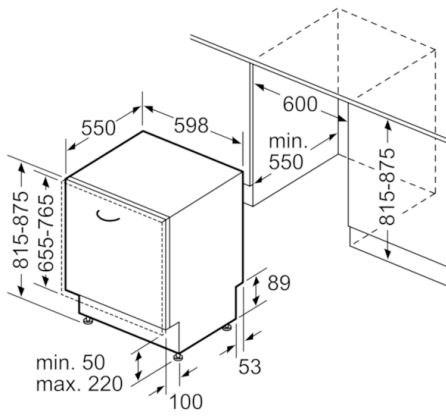

**Technische Data**

Waterverbruik (l) :	9,5
Uitvoering :	Inbouw
Hoogte van afneembaar bovenblad (mm) :	0
Inbouwfmetingen (hxbxd) :	815-875 x 600 x 550
Diepte met 90° geopende deur (mm) :	1150
In hoogte verstelbare pootjes :	Ja - alleen voorzijde
Maximaal instelbare hoogte (mm) :	60
Verstelbare sokkel :	Horizontaal en verticaal
Nettogewicht (kg) :	35,259
Brutogewicht (kg) :	37,5
Aansluitwaarde (W) :	2400
Minimale smeltveiligheid (A) :	10
Spanning (V) :	220-240
Frequentie (Hz) :	50; 60
Lengte elektriciteitsnoer (cm) :	175
Type stekker :	Schuko-/Gardy. met aarding
Lengte toevoerslang (cm) :	165
Lengte afvoerslang (cm) :	190
EAN-code :	4242005170784
Aantal couverts :	14
Energie-efficiëntieklasse (2010/30/EG) :	A++
Energieverbruik per jaar (kWh/annum) - NIEUW (2010/30/EG) :	266,00
Energieverbruik (kWh) :	0,93
Elektriciteitsverbruik in de sluimerstand (W) - NIEUW (2010/30/EG) :	0,10
Energieverbruik in de uitstand (W) - NIEUW (2010/30/EG) :	0,10
Waterverbruik per jaar (l/annum) - NIEUW (2010/30/EG) :	2660
Droogprestaties :	A
Referentieprogramma :	Eco
Totale programmaduur referentieprogramma (min) :	225
Geluidsniveau (dB (A) re 1pW) :	44
Type installatie :	Volledig geïntegreerd

**Serie | 4, Volledig geïntegreerde vaatwasser,  
60 cm  
SME46NX23E**

Afmeting in mm