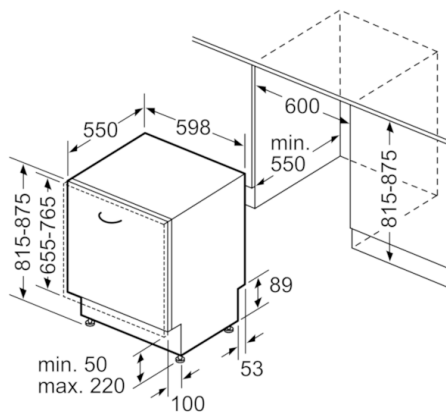

Technische Data

WATERVERBRUIK (l) :	9,5
UITVOERING :	Inbouw
HOOGTE VAN AFNEEMBAAR BOVENBLAD (mm) :	815
INBOUWAFMETINGEN (hxbxd) :	815-875 x 600 x 550
Diepte met 90° geopende deur (mm) :	1150
In hoogte verstelbare pootjes :	Ja - alleen voorzijde
Maximaal instelbare hoogte (mm) :	60
Verstelbare sokkel :	Horizontaal en verticaal
Nettogewicht (kg) :	35,841
Brutogewicht (kg) :	38,0
Aansluitwaarde (W) :	2400
Minimale smeltveiligheid (A) :	10
Spanning (V) :	220-240
Frequentie (Hz) :	50; 60
Lengte elektriciteits snoer (cm) :	175
Type stekker :	Schuko-/Gardy. met aarding
Lengte toevoerslang (cm) :	165
Lengte afvoerslang (cm) :	190
EAN-code :	4242005130863
Aantal couverts :	14
Energie-efficiëntieklasse (2010/30/EG) :	A++
Energieverbruik per jaar (kWh/annum) - NIEUW (2010/30/EG) :	266,00
Energieverbruik (kWh) :	0,93
Elektriciteitsverbruik in de sluimerstand (W) - NIEUW (2010/30/EG) :	0,10
Energieverbruik in de uitstand (W) - NIEUW (2010/30/EG) :	0,10
Waterverbruik per jaar (l/annum) - NIEUW (2010/30/EG) :	2660
Droogprestaties :	A
Referentieprogramma :	Eco
Totale programmaduur referentieprogramma (min) :	210
Geluidsniveau (dB (A) re 1pW) :	44
Type installatie :	Volledig geïntegreerd

Technische specificaties:

- Verbruik in Eco 50°C programma: 266 kWh / 2660 liter per jaar
- Droogefficiëntieklasse: A
- Geluidsniveau: 44 dB(A) re 1 pW
- Geluidsniveau (nachtprogramma): 41 dB(A) re 1 pW
- Afmetingen (hxbxd): 81.5 x 59.8 x 55 cm

Serie | 4 Vaatwassers**SME46MX23E****PerfectDry Vaatwasser 60 cm NO_FEATURE**
Volledig integreerbaar

Afmeting in mm