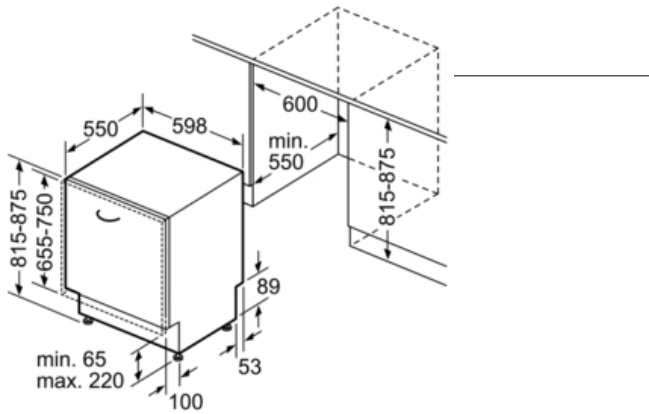

Serie | 4 Vaatwassers

SME46MX03E

SuperSilence Vaatwasser 60 cm
Volledig integreerbaar met VarioScharnier,
geschikt voor IKEA-keukens. (IKEA® is een
geregistreerde handelsnaam van Inter IKEA
Systems B.V.)

Afmeting in mm