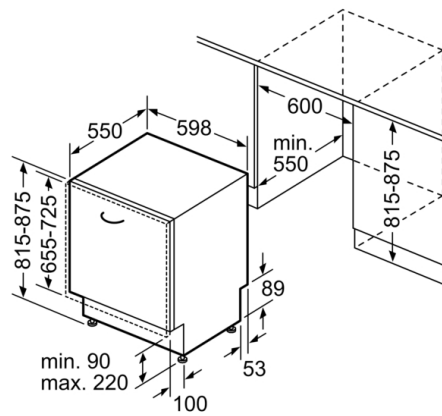

Diepte met 90° geopende deur: 1150 mm

In hoogte verstelbare pootjes: Ja - alle vanaf voorzijde

Maximaal instelbare hoogte: 60 mm

Verstelbare sokkel: Horizontaal en verticaal

Nettogewicht: 43,0 kg

Brutogewicht: 45,0 kg

Toebehoren:

- Zelfreinigende zeef met 3-voudig filtersysteem
- Dampbeschermingsplaat
- Trechter voor zout

Technische specificaties:

- Afmetingen (hxbxd): 81.5 x 59.8 x 55 cm
- Materiaal kuip: roestvrij staal

* De diverse garantiemogelijkheden zijn te vinden op de garantiepagina.

**Serie 6, Volledig geïntegreerde vaatwasser,
60 cm
SMD6TCX00E**

Afmeting in mm

A stopcontact
(B) Waarde met verfangingsset

Afmeting in mm