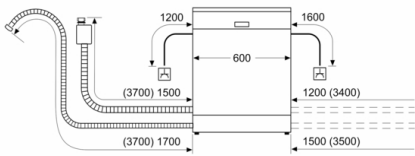

Toebehoren:

- Zelfreinigende zeef met 3-voudig filtersysteem
- Dampbeschermingsplaat
- Trechter voor zout

Technische specificaties:

- Afmetingen (hxbxd): 81.5 x 59.8 x 55 cm
- Materiaal kuip: roestvrij staal

¹ Schaal van energie-efficiëntieclassen van A tot G

² Energieverbruik in kWh per 100 cycli (in programma Eco 50 °C)

³ Waterverbruik in liters per cyclus (in programma Eco 50 °C)

⁴ Duur van het programma Eco 50 °C

* De diverse garantiemogelijkheden zijn te vinden op de garantiepagina.

**Serie 6, Volledig geïntegreerde vaatwasser,
60 cm
SMD6TCX00E**

Afmeting in mm

A stopcontact
(B) Waarde met verfangingsset

Afmeting in mm