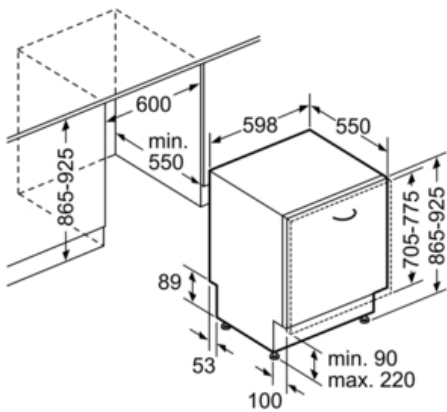

Serie | 6 Vaatwassers

SBV99M30NL

**ActiveWater Vaatwasser 60 cm
Volledig integreerbaar**

Afmeting in mm