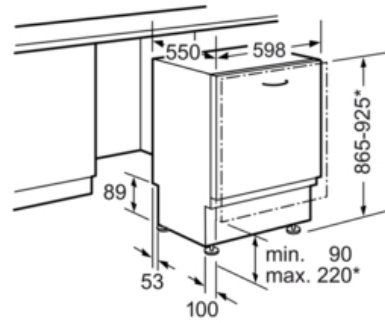

**Technische Data**

Waterverbruik (l) :	9,5
Uitvoering :	Inbouw
Hoogte van afneembaar bovenblad (mm) :	865
Inbouwafmetingen (hxbxd) :	865-925 x 600 x 550
Diepte met 90° geopende deur (mm) :	1200
In hoogte verstelbare pootjes :	Ja - alleen voorzijde
Maximaal instelbare hoogte (mm) :	60
Verstelbare sokkel :	Horizontaal en verticaal
Nettogewicht (kg) :	45,0
Brutogewicht (kg) :	48,0
Aansluitwaarde (W) :	2400
Minimale smeltveiligheid (A) :	10
Spanning (V) :	220-240
Frequentie (Hz) :	60; 50
Lengte elektriciteits snoer (cm) :	175
Type stekker :	Schuko-/Gardy. met aarding
Lengte toevoerslang (cm) :	165
Lengte afvoerslang (cm) :	190
EAN-code :	4242002846422
Aantal couverts :	14
Energie-efficiëntieklasse - NIEUW (2010/30/EG) :	A++
Energieverbruik per jaar (kWh/annum) - NIEUW (2010/30/EG) :	266
Energieverbruik (kWh) :	0,93
Elektriciteitsverbruik in de sluimerstand (W) - NIEUW (2010/30/EG) :	0,10
Energieverbruik in de uitstand (W) - NIEUW (2010/30/EG) :	0,10
Waterverbruik per jaar (l/annum) - NIEUW (2010/30/EG) :	2660
Droogprestaties :	A
Referentieprogramma :	Eco
Totale programmaduur referentieprogramma (min) :	195
Geluidsniveau (dB (A) re 1pW) :	41
Type installatie :	Volledig geïntegreerd

**Serie | 6 Vaatwassers**
**SBV99M30NL**
**ActiveWater Vaatwasser 60 cm  
Volledig integreerbaar**

Afmeting in mm

\* Door hoogteverstelbare schroefvoeten  
 Sokkelhoogte bij apparaathoogte 865 - 90-160 mm  
 Sokkelhoogte bij apparaathoogte 925 - 150-220 mm

Afmetingen in mm