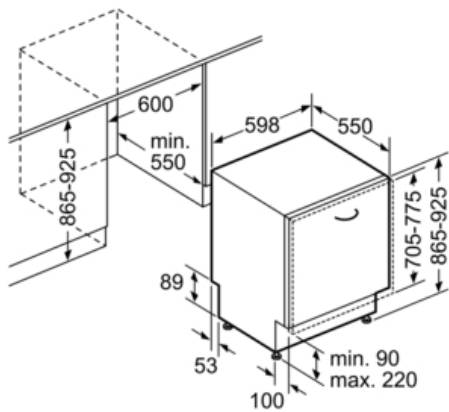

Technische Data

Waterverbruik (l) :	9,5
Uitvoering :	Inbouw
Hoogte van afneembaar bovenblad (mm) :	865
Inbouwafmetingen (hxbxd) :	865-925 x 600 x 550
Diepte met 90° geopende deur (mm) :	1200
In hoogte verstelbare pootjes :	Ja - alleen voorzijde
Maximaal instelbare hoogte (mm) :	60
Verstelbare sokkel :	Horizontaal en verticaal
Nettogewicht (kg) :	43,0
Brutogewicht (kg) :	46,0
Aansluitwaarde (W) :	2400
Minimale smeltveiligheid (A) :	10
Spanning (V) :	220-240
Frequentie (Hz) :	60; 50
Lengte elektriciteitsnoer (cm) :	175
Type stekker :	Schuko-/Gardy. met aarding
Lengte toevoerslang (cm) :	165
Lengte afvoerslang (cm) :	190
EAN-code :	4242005051267
Aantal couverts :	14
Energie-efficiëntieklasse - NIEUW (2010/30/EG) :	A++
Energieverbruik per jaar (kWh/annum) - NIEUW (2010/30/EG) :	266
Energieverbruik (kWh) :	0,93
Elektriciteitsverbruik in de sluimerstand (W) - NIEUW (2010/30/EG) :	0,50
Energieverbruik in de uitstand (W) - NIEUW (2010/30/EG) :	0,50
Waterverbruik per jaar (l/annum) - NIEUW (2010/30/EG) :	2660
Droogprestaties :	A
Referentieprogramma :	Eco
Totale programmaduur referentieprogramma (min) :	210
Geluidsniveau (dB (A) re 1pW) :	44
Type installatie :	Volledig geïntegreerd

Technische specificaties:

- Verbruik in Eco 50°C programma: 266 kWh / 2660 liter per jaar
- Droogefficiëntieklasse: A
- Geluidsniveau: 44 dB(A) re 1 pW
- Afmetingen (hxbxd): 86.5 x 59.8 x 55 cm

Serie | 6 Vaatwassers**SBV68MX00N****SuperSilence Vaatwasser 60 cm****Volledig integreerbaar**