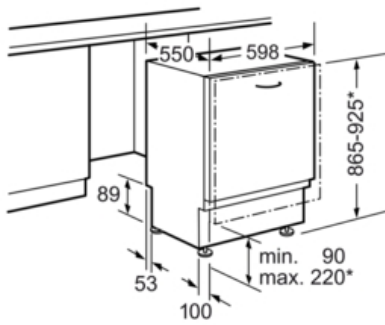

Serie | 4 Vaatwassers

SBV46CX03N

Silence Plus Vaatwasser 60 cm

Volledig integreerbaar

* Door hoogteverstelbare schroefvoeten
Sokkelhoogte bij apparaathoogte 865 - 90-160 mm
Sokkelhoogte bij apparaathoogte 925 - 150-220 mm

Afmetingen in mm